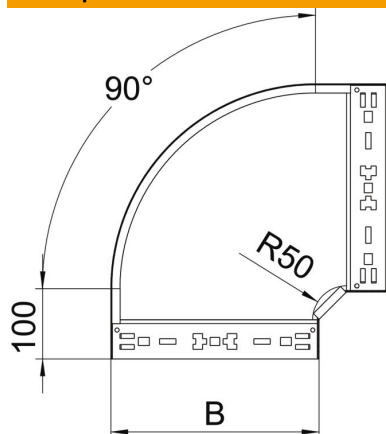

Технічний паспорт

Кутова секція 90° Magic 60 FT

Артикули: 6041152

Кутова секція 90° з системою з'єднання для швидкого монтажу Для всіх типів кабельних лотків із висотою борту 60 мм.

St Сталь

FT гарячецинкований

Основні дані

Артикули	6041152
Позначення 1	Кутова секція 90°
Позначення 2	зі швидким з'єднувачем
Виробник	OBO
Розмір	60x150
Матеріал	Сталь
Покриття	гарячецинкований
Стандарт поверхні	DIN EN ISO 1461
Мінімальна одиниця продажу VK	1
Одиниця вимірювання	Шт.
Маса	99,3 kg
Одиниця ваги	кг/% пара

Технічний паспорт

Кутова секція 90° Magic 60 FT

Артикули: 6041152

Розміри

Ширина	150 mm
Ширина	6 in
Висота	60 mm
Висота	2 in
Товщина	1,25 mm
Розмір B	150 mm

Технічні характеристики

Нахил (кут)	90°
Конструкція з'єднання	вбудований з'єднувач
Форма	Кутова секція
Збереження функцій	ні
Монтажний отвір в підлозі	ні
схема розташування отворів NATO	ні
Зміна напрямку	горизонтальний
Нержавіюча сталь, протравлена	ні
Бічний отвір	ні
Конструкція для великих відстаней	ні
Тип з'єднувача системи кабельних опор	Кріплення шляхом заціпування