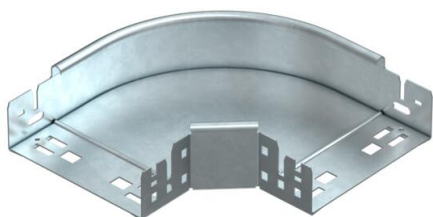

Технічний паспорт

Кутова секція 90° Magic 60 FT

Артикули: 6041152

Кутова секція 90° з системою з'єднання для швидкого монтажу Для всіх типів кабельних лотків із висотою борту 60 мм.

St Сталь

FT гарячецинкований

Основні дані

Артикули	6041152
Позначення 1	Кутова секція 90°
Позначення 2	зі швидким з'єднувачем
Виробник	OBO
Розмір	60x150
Матеріал	Сталь
Покриття	гарячецинкований
Стандарт поверхні	DIN EN ISO 1461
Мінімальна одиниця продажу VK	1
Одиниця вимірювання	Шт.
Маса	99,3 kg
Одиниця ваги	кг/% пара

Технічний паспорт

Кутова секція 90° Magic 60 FT

Артикули: 6041152

Розміри

Ширина	150 mm
Ширина	6 in
Висота	60 mm
Висота	2 in
Товщина	1,25 mm
Розмір B	150 mm

Технічні характеристики

Нахил (кут)	90°
Конструкція з'єднання	вбудований з'єднувач
Форма	Кутова секція
Збереження функцій	ні
Монтажний отвір в підлозі	ні
схема розташування отворів NATO	ні
Зміна напрямку	горизонтальний
Нержавіюча сталь, протравлена	ні
Бічний отвір	ні
Конструкція для великих відстаней	ні
Тип з'єднувача системи кабельних опор	Кріплення шляхом заціпування