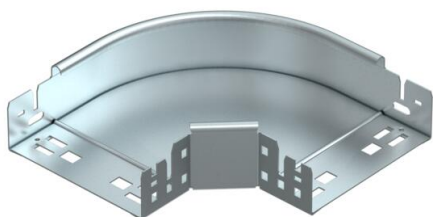

Технічний паспорт

Кутова секція 90° Magic 60 FS

Артикули: 6041132

Кутова секція 90° з системою з'єднання для швидкого монтажу Для всіх типів кабельних лотків із висотою борту 60 мм.

St Сталь

FS оцинковано пачкою

Основні дані

Артикули	6041132
Позначення 1	Кутова секція 90°
Позначення 2	зі швидким з'єднувачем
Виробник	OBO
Розмір	60x150
Матеріал	Сталь
Покриття	оцинковано методом Сендзіміра
Стандарт поверхні	DIN EN 10346
Мінімальна одиниця продажу VK	1
Одиниця вимірювання	Шт.
Маса	91,9 kg
Одиниця ваги	кг/% пара

Технічний паспорт

Кутова секція 90° Magic 60 FS

Артикули: 6041132

Розміри

Ширина	150 mm
Ширина	6 in
Висота	60 mm
Висота	2 in
Товщина	1,25 mm
Розмір B	150 mm

Технічні характеристики

Нахил (кут)	90°
Конструкція з'єднання	вбудований з'єднувач
Збереження функцій	так
Монтажний отвір в підлозі	ні
схема розташування отворів NATO	ні
Зміна напрямку	горизонтальний
Нержавіюча сталь, протравлена	ні
Бічний отвір	ні
Конструкція для великих відстаней	ні
Тип з'єднувача системи кабельних опор	Кріплення шляхом заціпування