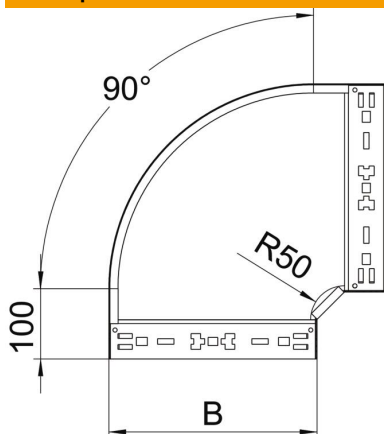

Технічний паспорт

Кутова секція 90° Magic 60 FS

Артикули: 6041132

Кутова секція 90° з системою з'єднання для швидкого монтажу Для всіх типів кабельних лотків із висотою борту 60 мм.

St Сталь

FS оцинковано пачкою

Основні дані

Артикули	6041132
Позначення 1	Кутова секція 90°
Позначення 2	зі швидким з'єднувачем
Виробник	OBO
Розмір	60x150
Матеріал	Сталь
Покриття	оцинковано методом Сендзіміра
Стандарт поверхні	DIN EN 10346
Мінімальна одиниця продажу VK	1
Одиниця вимірювання	Шт.
Маса	91,9 kg
Одиниця ваги	кг/% пара

Технічний паспорт

Кутова секція 90° Magic 60 FS

Артикули: 6041132

Розміри

Ширина	150 mm
Ширина	6 in
Висота	60 mm
Висота	2 in
Товщина	1,25 mm
Розмір B	150 mm

Технічні характеристики

Нахил (кут)	90°
Конструкція з'єднання	вбудований з'єднувач
Збереження функцій	так
Монтажний отвір в підлозі	ні
схема розташування отворів NATO	ні
Зміна напрямку	горизонтальний
Нержавіюча сталь, протравлена	ні
Бічний отвір	ні
Конструкція для великих відстаней	ні
Тип з'єднувача системи кабельних опор	Кріплення шляхом заціпування