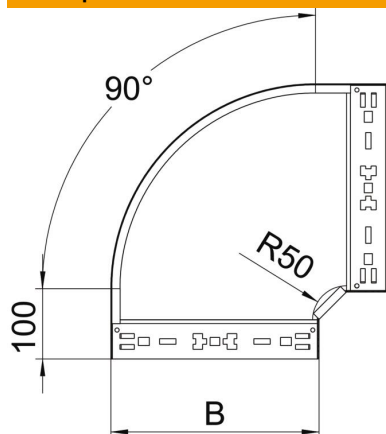

Технічний паспорт

Кутова секція 90° Magic 60 FT

Артикули: 6041150

Кутова секція 90° з системою з'єднання для швидкого монтажу Для всіх типів кабельних лотків із висотою борту 60 мм.

St Сталь

FT гарячецинкований

Основні дані

Артикули	6041150
Тип	RBM 90 610 FT
Позначення 1	Кутова секція 90°
Позначення 2	зі швидким з'єднувачем
Виробник	OBO
Розмір	60x100
Матеріал	Сталь
Покриття	гарячецинкований
Стандарт поверхні	DIN EN ISO 1461
Мінімальна одиниця продажу VK	1
Одиниця вимірювання	Шт.
Маса	70,7 kg
Одиниця ваги	кг/% пара

Технічний паспорт

Кутова секція 90° Magic 60 FT

Артикули: 6041150

Розміри

Ширина	100 mm
Ширина	4 in
Висота	60 mm
Висота	2 in
Товщина	1,25 mm
Розмір B	100 mm

Технічні характеристики

Нахил (кут)	90°
Конструкція з'єднання	вбудований з'єднувач
Форма	Кутова секція
Збереження функцій	так
Монтажний отвір в підлозі	ні
схема розташування отворів NATO	ні
Зміна напрямку	горизонтальний
Нержавіюча сталь, протравлена	ні
Бічний отвір	ні
Конструкція для великих відстаней	ні
Тип з'єднувача системи кабельних опор	Кріплення шляхом заціпуння