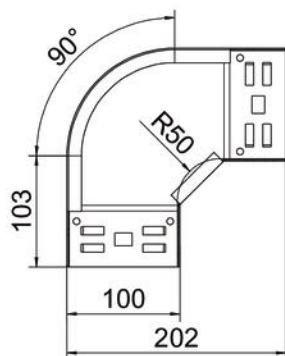

Технічний паспорт

Кутова секція 90° Magic 60 FS

Артикули: 6041130

Кутова секція 90° з системою з'єднання для швидкого монтажу Для всіх типів кабельних лотків із висотою борту 60 мм.

CEUK
CA

St Сталь

FS оцинковано пачкою

Основні дані

Артикули	6041130
Позначення 1	Кутова секція 90°
Позначення 2	зі швидким з'єднувачем
Виробник	OBO
Розмір	60x100
Матеріал	Сталь
Покриття	оцинковано методом Сендзіміра
Стандарт поверхні	DIN EN 10346
Мінімальна одиниця продажу VK	1
Одиниця вимірювання	Шт.
Маса	65,7 kg
Одиниця ваги	кг/% пара

Технічний паспорт

Кутова секція 90° Magic 60 FS

Артикули: 6041130

Розміри

Ширина	100 mm
Ширина	4 in
Висота	60 mm
Висота	2 in
Товщина	1,25 mm
Розмір B	100 mm

Технічні характеристики

Нахил (кут)	90°
Конструкція з'єднання	вбудований з'єднувач
Збереження функцій	так
Монтажний отвір в підлозі	ні
схема розташування отворів NATO	ні
Зміна напрямку	горизонтальний
Нержавіюча сталь, протравлена	ні
Бічний отвір	ні
Конструкція для великих відстаней	ні
Тип з'єднувача системи кабельних опор	Кріплення шляхом заціпування