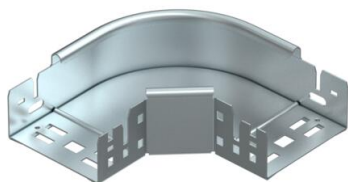

Технічний паспорт

Кутова секція 90° Magic 60 FS

Артикули: 6041130

Кутова секція 90° з системою з'єднання для швидкого монтажу Для всіх типів кабельних лотків із висотою борту 60 мм.

CEUK
CA

St Сталь

FS оцинковано пачкою

Основні дані

Артикули	6041130
Позначення 1	Кутова секція 90°
Позначення 2	зі швидким з'єднувачем
Виробник	OBO
Розмір	60x100
Матеріал	Сталь
Покриття	оцинковано методом Сендзіміра
Стандарт поверхні	DIN EN 10346
Мінімальна одиниця продажу VK	1
Одиниця вимірювання	Шт.
Маса	65,7 kg
Одиниця ваги	кг/% пара

Технічний паспорт

Кутова секція 90° Magic 60 FS

Артикули: 6041130

Розміри

Ширина	100 mm
Ширина	4 in
Висота	60 mm
Висота	2 in
Товщина	1,25 mm
Розмір B	100 mm

Технічні характеристики

Нахил (кут)	90°
Конструкція з'єднання	вбудований з'єднувач
Збереження функцій	так
Монтажний отвір в підлозі	ні
схема розташування отворів NATO	ні
Зміна напрямку	горизонтальний
Нержавіюча сталь, протравлена	ні
Бічний отвір	ні
Конструкція для великих відстаней	ні
Тип з'єднувача системи кабельних опор	Кріплення шляхом заціпування