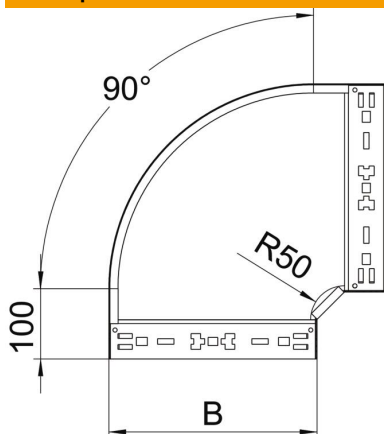

Технічний паспорт

Кутова секція 90° Magic 35 FS

Артикули: 6041014

Кутова секція 90° із механізмом швидкого з'єднання. Для всіх типів кабельних лотків із висотою борта 35 мм.

St Сталь

FS оцинковано пачкою

Основні дані

Артикули	6041014
Позначення 1	Кутова секція 90°
Позначення 2	зі швидким з'єднувачем
Виробник	OBO
Розмір	35x300
Матеріал	Сталь
Покриття	оцинковано методом Сендзіміра
Стандарт поверхні	DIN EN 10346
Мінімальна одиниця продажу VK	1
Одиниця вимірювання	Шт.
Маса	173 kg
Одиниця ваги	кг/% пара

Технічний паспорт

Кутова секція 90° Magic 35 FS

Артикули: 6041014

Розміри

Ширина	300 mm
Ширина	12 in
Висота	35 mm
Висота	1 in
Товщина	1,25 mm
Розмір B	300 mm
Розмір R	50 mm

Технічні характеристики

Нахил (кут)	90°
Конструкція з'єднання	вбудований з'єднувач
Збереження функцій	ні
Монтажний отвір в підлозі схема розташування отворів NATO	ні
Зміна напрямку	горизонтальний
Нержавіюча сталь, протравлена	ні
Бічний отвір	ні
Конструкція для великих відстаней	ні
Тип з'єднувача системи кабельних опор	Кріплення шляхом заціпування