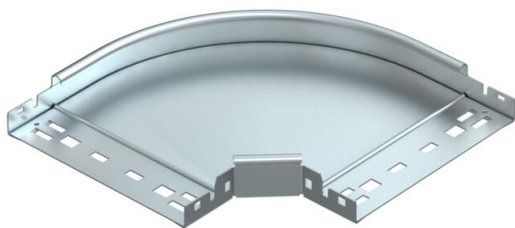

Технічний паспорт

Кутова секція 90° Magic 35 FS

Артикули: 6041012

Кутова секція 90° із механізмом швидкого з'єднання. Для всіх типів кабельних лотків із висотою борта 35 мм.

St

Сталь

FS

оцинковано пачкою

Основні дані

Артикули	6041012
Позначення 1	Кутова секція 90°
Позначення 2	зі швидким з'єднувачем
Виробник	OBO
Розмір	35x200
Матеріал	Сталь
Покриття	оцинковано методом Сендзіміра
Стандарт поверхні	DIN EN 10346
Мінімальна одиниця продажу VK	1
Одиниця вимірювання	Шт.
Маса	106,2 kg
Одиниця ваги	кг/% пара

Технічний паспорт

Кутова секція 90° Magic 35 FS

Артикули: 6041012

Розміри

Ширина	200 mm
Ширина	8 in
Висота	35 mm
Висота	1 in
Товщина	1,25 mm
Розмір B	200 mm
Розмір R	50 mm

Технічні характеристики

Нахил (кут)	90°
Конструкція з'єднання	вбудований з'єднувач
Збереження функцій	ні
Монтажний отвір в підлозі схема розташування отворів NATO	ні
Зміна напрямку	горизонтальний
Нержавіюча сталь, протравлена	ні
Бічний отвір	ні
Конструкція для великих відстаней	ні
Тип з'єднувача системи кабельних опор	Кріплення шляхом заціпування