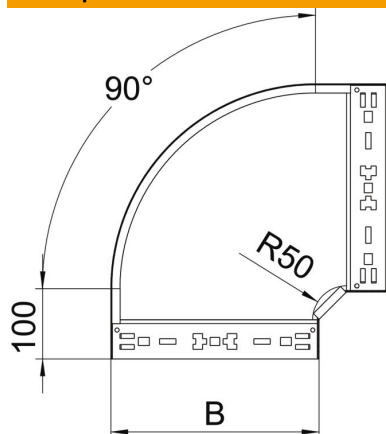

Технічний паспорт

Кутова секція 90° Magic 35 FS

Артикули: 6041012

Кутова секція 90° із механізмом швидкого з'єднання. Для всіх типів кабельних лотків із висотою борта 35 мм.

St

Сталь

FS

оцинковано пачкою

Основні дані

Артикули	6041012
Позначення 1	Кутова секція 90°
Позначення 2	зі швидким з'єднувачем
Виробник	OBO
Розмір	35x200
Матеріал	Сталь
Покриття	оцинковано методом Сендзіміра
Стандарт поверхні	DIN EN 10346
Мінімальна одиниця продажу VK	1
Одиниця вимірювання	Шт.
Маса	106,2 kg
Одиниця ваги	кг/% пара

Технічний паспорт

Кутова секція 90° Magic 35 FS

Артикули: 6041012

Розміри

Ширина	200 mm
Ширина	8 in
Висота	35 mm
Висота	1 in
Товщина	1,25 mm
Розмір B	200 mm
Розмір R	50 mm

Технічні характеристики

Нахил (кут)	90°
Конструкція з'єднання	вбудований з'єднувач
Збереження функцій	ні
Монтажний отвір в підлозі схема розташування отворів NATO	ні
Зміна напрямку	горизонтальний
Нержавіюча сталь, протравлена	ні
Бічний отвір	ні
Конструкція для великих відстаней	ні
Тип з'єднувача системи кабельних опор	Кріплення шляхом заціпування