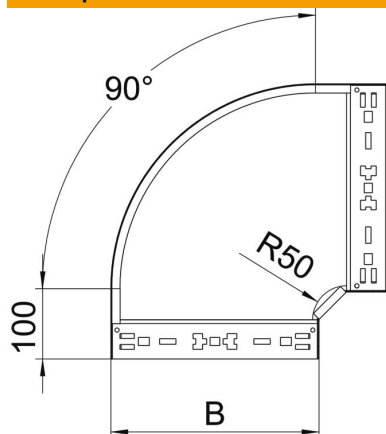

Технічний паспорт

Кутова секція 90° Magic 35 FS

Артикули: 6041010

Кутова секція 90° із механізмом швидкого з'єднання. Для всіх типів кабельних лотків із висотою борта 35 мм.

St Сталь

FS оцинковано пачкою

Основні дані

Артикули	6041010
Позначення 1	Кутова секція 90°
Позначення 2	зі швидким з'єднувачем
Виробник	OBO
Розмір	35x100
Матеріал	Сталь
Покриття	оцинковано методом Сендзіміра
Стандарт поверхні	DIN EN 10346
Мінімальна одиниця продажу VK	1
Одиниця вимірювання	Шт.
Маса	53,7 kg
Одиниця ваги	кг/% пара

Технічний паспорт

Кутова секція 90° Magic 35 FS

Артикули: 6041010

Розміри

Ширина	100 mm
Ширина	4 in
Висота	35 mm
Висота	1 in
Товщина	1,25 mm
Розмір B	100 mm
Розмір R	50 mm

Технічні характеристики

Нахил (кут)	90°
Конструкція з'єднання	вбудований з'єднувач
Збереження функцій	ні
Монтажний отвір в підлозі	ні
схема розташування отворів NATO	ні
Зміна напрямку	горизонтальний
Нержавіюча сталь, протравлена	ні
Бічний отвір	ні
Конструкція для великих відстаней	ні
Тип з'єднувача системи кабельних опор	Кріплення шляхом заціпування