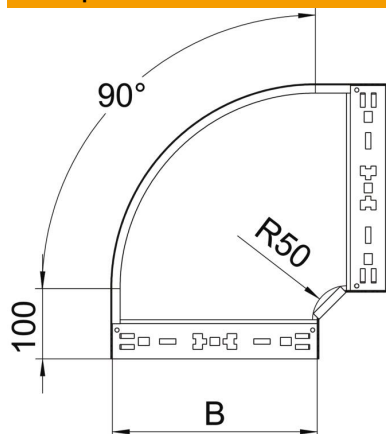

Технічний паспорт

Кутова секція 90° Magic 110 FT

Артикули: 6041870

Кутова секція 90° із механізмом швидкого з'єднання. Для всіх типів кабельних лотків із висотою борта 110 мм.

St Сталь

FT гарячецинкований

Основні дані

Артикули	6041870
Тип	RBM 90 160 FT
Позначення 1	Кутова секція 90°
Позначення 2	зі швидким з'єднувачем
Виробник	OBO
Розмір	110x600
Матеріал	Сталь
Покриття	гарячецинкований
Стандарт поверхні	DIN EN ISO 1461
Мінімальна одиниця продажу VK	1
Одиниця вимірювання	Шт.
Маса	598,4 kg
Одиниця ваги	кг/% пара

Технічний паспорт

Кутова секція 90° Magic 110 FT

Артикули: 6041870

Розміри

Ширина	600 mm
Висота	110 mm
Товщина	1,25 mm
Розмір B	600 mm

Технічні характеристики

Нахил (кут)	90°
Конструкція з'єднання	вбудований з'єднувач
Збереження функцій	ні
Монтажний отвір в підлозі схема розташування отворів NATO	ні
Зміна напрямку	горизонтальний
Нержавіюча сталь, протравлена	ні
Бічний отвір	ні
Конструкція для великих відстаней	ні
Тип з'єднувача системи кабельних опор	Кріплення шляхом заціпування