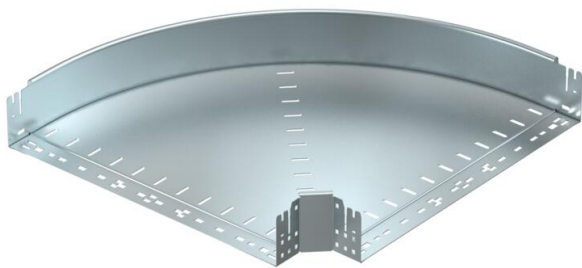

Технічний паспорт

Кутова секція 90° Magic 110 FS

Артикули: 6041850

Кутова секція 90° із механізмом швидкого з'єднання. Для всіх типів кабельних лотків із висотою борта 110 мм.

St	Сталь
FS	оцинковано пачкою

Основні дані

Артикули	6041850
Позначення 1	Кутова секція 90°
Позначення 2	зі швидким з'єднувачем
Виробник	OBO
Розмір	110x600
Матеріал	Сталь
Покриття	оцинковано методом Сендзіміра
Стандарт поверхні	DIN EN 10346
Мінімальна одиниця продажу VK	1
Одиниця вимірювання	Шт.
Маса	558 kg
Одиниця ваги	кг/% пара

Технічний паспорт

Кутова секція 90° Magic 110 FS

Артикули: 6041850

Розміри

Ширина	600 mm
Висота	110 mm
Товщина	1,25 mm
Розмір B	600 mm

Технічні характеристики

Нахил (кут)	90°
Конструкція з'єднання	вбудований з'єднувач
Збереження функцій	ні
Монтажний отвір в підлозі схема розташування отворів NATO	ні
Зміна напрямку	горизонтальний
Нержавіюча сталь, протравлена	ні
Бічний отвір	ні
Конструкція для великих відстаней	ні
Тип з'єднувача системи кабельних опор	Кріплення шляхом заціпування