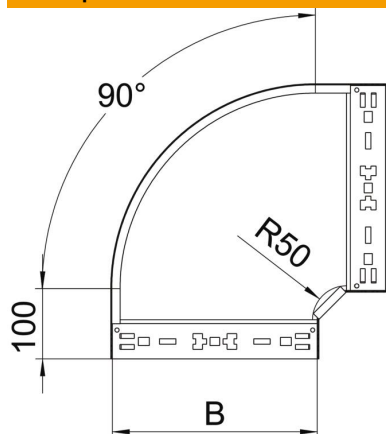

Технічний паспорт

Кутова секція 90° Magic 110 FS

Артикули: 6041850

Кутова секція 90° із механізмом швидкого з'єднання. Для всіх типів кабельних лотків із висотою борта 110 мм.

St	Сталь
FS	оцинковано пачкою

Основні дані

Артикули	6041850
Позначення 1	Кутова секція 90°
Позначення 2	зі швидким з'єднувачем
Виробник	OBO
Розмір	110x600
Матеріал	Сталь
Покриття	оцинковано методом Сендзіміра
Стандарт поверхні	DIN EN 10346
Мінімальна одиниця продажу VK	1
Одиниця вимірювання	Шт.
Маса	558 kg
Одиниця ваги	кг/% пара

Технічний паспорт

Кутова секція 90° Magic 110 FS

Артикули: 6041850

Розміри

Ширина	600 mm
Висота	110 mm
Товщина	1,25 mm
Розмір B	600 mm

Технічні характеристики

Нахил (кут)	90°
Конструкція з'єднання	вбудований з'єднувач
Збереження функцій	ні
Монтажний отвір в підлозі схема розташування отворів NATO	ні
Зміна напрямку	горизонтальний
Нержавіюча сталь, протравлена	ні
Бічний отвір	ні
Конструкція для великих відстаней	ні
Тип з'єднувача системи кабельних опор	Кріплення шляхом заціпування