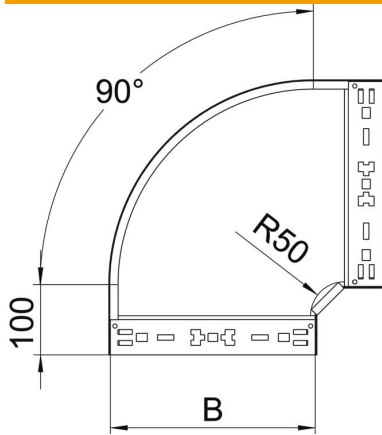

Технічний паспорт

Кутова секція 90° Magic 110 FT

Артикули: 6041866

Кутова секція 90° із механізмом швидкого з'єднання. Для всіх типів кабельних лотків із висотою борта 110 мм.

St Сталь

FT гарячецинкований

Основні дані

Артикули	6041866
Тип	RBM 90 140 FT
Позначення 1	Кутова секція 90°
Позначення 2	зі швидким з'єднувачем
Виробник	OBO
Розмір	110x400
Матеріал	Сталь
Покриття	гарячецинкований
Стандарт поверхні	DIN EN ISO 1461
Мінімальна одиниця продажу VK	1
Одиниця вимірювання	Шт.
Маса	347 kg
Одиниця ваги	кг/% пара

Технічний паспорт

Кутова секція 90° Magic 110 FT

Артикули: 6041866

Розміри

Ширина	400 mm
Висота	110 mm
Товщина	1,25 mm
Розмір B	400 mm

Технічні характеристики

Нахил (кут)	90°
Конструкція з'єднання	вбудований з'єднувач
Збереження функцій	ні
Монтажний отвір в підлозі схема розташування отворів NATO	ні
Зміна напрямку	горизонтальний
Нержавіюча сталь, протравлена	ні
Бічний отвір	ні
Конструкція для великих відстаней	ні
Тип з'єднувача системи кабельних опор	Кріплення шляхом заціпування