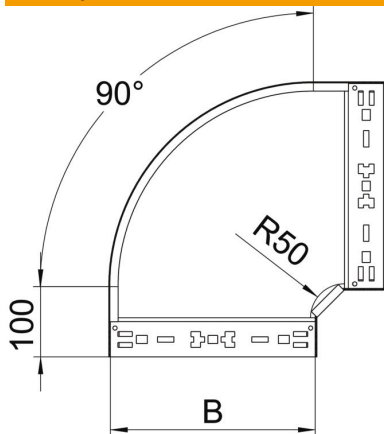

Технічний паспорт

Кутова секція 90° Magic 110 FS

Артикули: 6041846

Кутова секція 90° із механізмом швидкого з'єднання. Для всіх типів кабельних лотків із висотою борта 110 мм.

St

Сталь

FS

оцинковано пачкою

Основні дані

Артикули	6041846
Позначення 1	Кутова секція 90°
Позначення 2	зі швидким з'єднувачем
Виробник	OBO
Розмір	110x400
Матеріал	Сталь
Покриття	оцинковано методом Сендзіміра
Стандарт поверхні	DIN EN 10346
Мінімальна одиниця продажу VK	1
Одиниця вимірювання	Шт.
Маса	323,6 kg
Одиниця ваги	кг/% пара

Технічний паспорт

Кутова секція 90° Magic 110 FS

Артикули: 6041846

Розміри

Ширина	400 mm
Висота	110 mm
Товщина	1,25 mm
Розмір B	400 mm

Технічні характеристики

Нахил (кут)	90°
Конструкція з'єднання	вбудований з'єднувач
Збереження функцій	ні
Монтажний отвір в підлозі схема розташування отворів NATO	ні
Зміна напрямку	горизонтальний
Нержавіюча сталь, протравлена	ні
Бічний отвір	ні
Конструкція для великих відстаней	ні
Тип з'єднувача системи кабельних опор	Кріплення шляхом заціпування