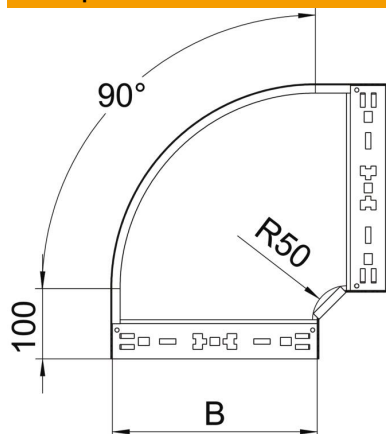

Технічний паспорт

Кутова секція 90° Magic 110 FT

Артикули: 6041864

Кутова секція 90° із механізмом швидкого з'єднання. Для всіх типів кабельних лотків із висотою борта 110 мм.

St Сталь

FT гарячецинкований

Основні дані

Артикули	6041864
Тип	RBM 90 130 FT
Позначення 1	Кутова секція 90°
Позначення 2	зі швидким з'єднувачем
Виробник	OBO
Розмір	110x300
Матеріал	Сталь
Покриття	гарячецинкований
Стандарт поверхні	DIN EN ISO 1461
Мінімальна одиниця продажу VK	1
Одиниця вимірювання	Шт.
Маса	250,3 kg
Одиниця ваги	кг/% пара

Технічний паспорт

Кутова секція 90° Magic 110 FT

Артикули: 6041864

Розміри

Ширина	300 mm
Висота	110 mm
Товщина	1,25 mm
Розмір B	300 mm

Технічні характеристики

Нахил (кут)	90°
Конструкція з'єднання	вбудований з'єднувач
Збереження функцій	ні
Монтажний отвір в підлозі схема розташування отворів NATO	ні
Зміна напрямку	горизонтальний
Нержавіюча сталь, протравлена	ні
Бічний отвір	ні
Конструкція для великих відстаней	ні
Тип з'єднувача системи кабельних опор	Кріплення шляхом заціпування