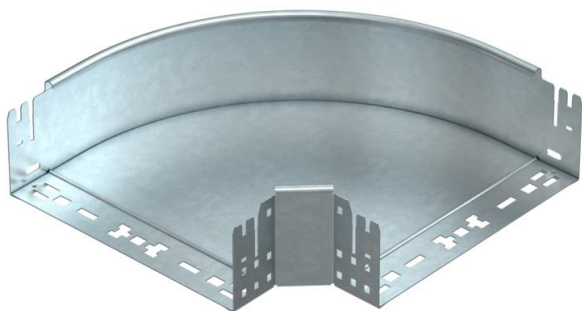

Технічний паспорт

Кутова секція 90° Magic 110 FT

Артикули: 6041864

Кутова секція 90° із механізмом швидкого з'єднання. Для всіх типів кабельних лотків із висотою борта 110 мм.

St Сталь

FT гарячецинкований

Основні дані

Артикули	6041864
Тип	RBM 90 130 FT
Позначення 1	Кутова секція 90°
Позначення 2	зі швидким з'єднувачем
Виробник	OBO
Розмір	110x300
Матеріал	Сталь
Покриття	гарячецинкований
Стандарт поверхні	DIN EN ISO 1461
Мінімальна одиниця продажу VK	1
Одиниця вимірювання	Шт.
Маса	250,3 kg
Одиниця ваги	кг/% пара

Технічний паспорт

Кутова секція 90° Magic 110 FT

Артикули: 6041864

Розміри

Ширина	300 mm
Висота	110 mm
Товщина	1,25 mm
Розмір B	300 mm

Технічні характеристики

Нахил (кут)	90°
Конструкція з'єднання	вбудований з'єднувач
Збереження функцій	ні
Монтажний отвір в підлозі схема розташування отворів NATO	ні
Зміна напрямку	горизонтальний
Нержавіюча сталь, протравлена	ні
Бічний отвір	ні
Конструкція для великих відстаней	ні
Тип з'єднувача системи кабельних опор	Кріплення шляхом заціпування