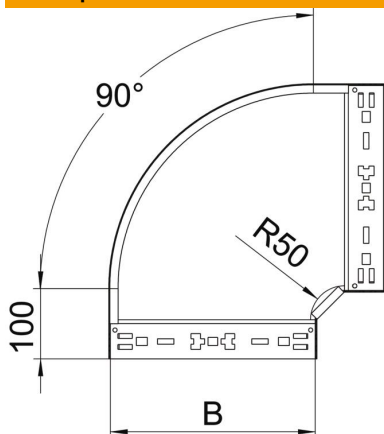

# Технічний паспорт

Кутова секція 90° Magic 110 FS

Артикули: 6041844

Кутова секція 90° із механізмом швидкого з'єднання. Для всіх типів кабельних лотків із висотою борта 110 мм.

- St** Сталь
- FS** оцинковано пачкою

## Основні дані

Артикули	6041844
Позначення 1	Кутова секція 90°
Позначення 2	зі швидким з'єднувачем
Виробник	OBO
Розмір	110x300
Матеріал	Сталь
Покриття	оцинковано методом Сендзіміра
Стандарт поверхні	DIN EN 10346
Мінімальна одиниця продажу VK	1
Одиниця вимірювання	Шт.
Маса	233,4 kg
Одиниця ваги	кг/% пара

# Технічний паспорт

Кутова секція 90° Magic 110 FS

Артикули: 6041844

## Розміри

Ширина	300 mm
Висота	110 mm
Товщина	1,25 mm
Розмір B	300 mm