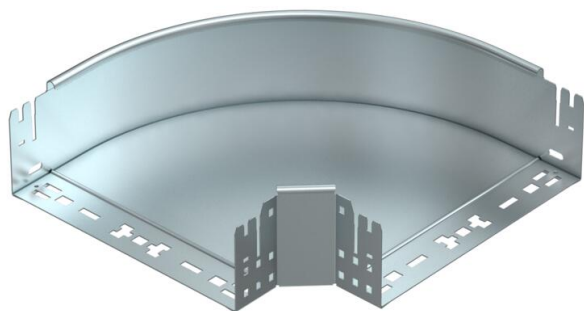

# Технічний паспорт

Кутова секція 90° Magic 110 FS

Артикули: 6041844

Кутова секція 90° із механізмом швидкого з'єднання. Для всіх типів кабельних лотків із висотою борта 110 мм.

- St** Сталь
- FS** оцинковано пачкою

## Основні дані

Артикули	6041844
Позначення 1	Кутова секція 90°
Позначення 2	зі швидким з'єднувачем
Виробник	OBO
Розмір	110x300
Матеріал	Сталь
Покриття	оцинковано методом Сендзіміра
Стандарт поверхні	DIN EN 10346
Мінімальна одиниця продажу VK	1
Одиниця вимірювання	Шт.
Маса	233,4 kg
Одиниця ваги	кг/% пара

# Технічний паспорт

Кутова секція 90° Magic 110 FS

Артикули: 6041844

## Розміри

Ширина	300 mm
Висота	110 mm
Товщина	1,25 mm
Розмір B	300 mm