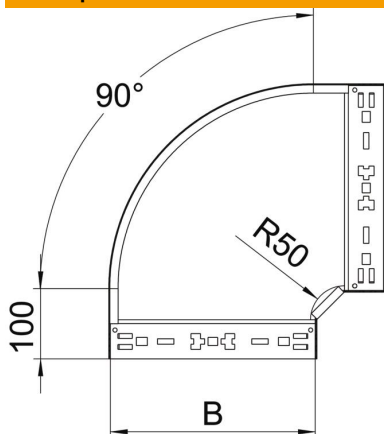

Технічний паспорт

Кутова секція 90° Magic 110 FT

Артикули: 6041862

Кутова секція 90° із механізмом швидкого з'єднання. Для всіх типів кабельних лотків із висотою борта 110 мм.

St Сталь

FT гарячецинкований

Основні дані

Артикули	6041862
Тип	RBM 90 120 FT
Позначення 1	Кутова секція 90°
Позначення 2	зі швидким з'єднувачем
Виробник	OBO
Розмір	110x200
Матеріал	Сталь
Покриття	гарячецинкований
Стандарт поверхні	DIN EN ISO 1461
Мінімальна одиниця продажу VK	1
Одиниця вимірювання	Шт.
Маса	166,1 kg
Одиниця ваги	кг/% пара

Технічний паспорт

Кутова секція 90° Magic 110 FT

Артикули: 6041862

Розміри

Ширина	200 mm
Висота	110 mm
Товщина	1,25 mm
Розмір B	200 mm

Технічні характеристики

Нахил (кут)	90°
Конструкція з'єднання	вбудований з'єднувач
Збереження функцій	ні
Монтажний отвір в підлозі схема розташування отворів NATO	ні
Зміна напрямку	горизонтальний
Нержавіюча сталь, протравлена	ні
Бічний отвір	ні
Конструкція для великих відстаней	ні
Тип з'єднувача системи кабельних опор	Кріплення шляхом заціпування