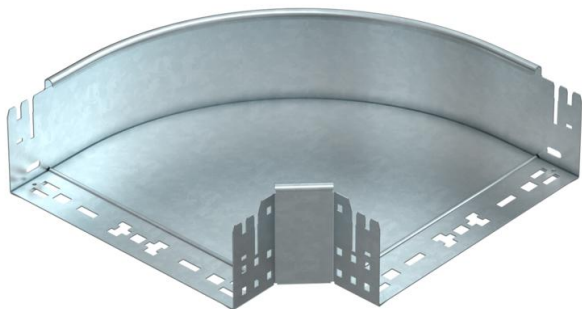

Технічний паспорт

Кутова секція 90° Magic 110 FT

Артикули: 6041862

Кутова секція 90° із механізмом швидкого з'єднання. Для всіх типів кабельних лотків із висотою борта 110 мм.

St Сталь

FT гарячецинкований

Основні дані

Артикули	6041862
Тип	RBM 90 120 FT
Позначення 1	Кутова секція 90°
Позначення 2	зі швидким з'єднувачем
Виробник	OBO
Розмір	110x200
Матеріал	Сталь
Покриття	гарячецинкований
Стандарт поверхні	DIN EN ISO 1461
Мінімальна одиниця продажу VK	1
Одиниця вимірювання	Шт.
Маса	166,1 kg
Одиниця ваги	кг/% пара

Технічний паспорт

Кутова секція 90° Magic 110 FT

Артикули: 6041862

Розміри

Ширина	200 mm
Висота	110 mm
Товщина	1,25 mm
Розмір B	200 mm

Технічні характеристики

Нахил (кут)	90°
Конструкція з'єднання	вбудований з'єднувач
Збереження функцій	ні
Монтажний отвір в підлозі схема розташування отворів NATO	ні
Зміна напрямку	горизонтальний
Нержавіюча сталь, протравлена	ні
Бічний отвір	ні
Конструкція для великих відстаней	ні
Тип з'єднувача системи кабельних опор	Кріплення шляхом заціпування