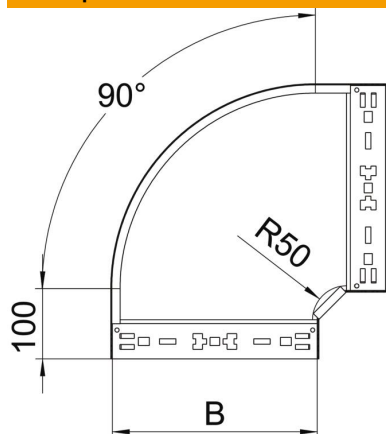

Технічний паспорт

Кутова секція 90° Magic 110 FS

Артикули: 6041842

Кутова секція 90° із механізмом швидкого з'єднання. Для всіх типів кабельних лотків із висотою борта 110 мм.

St	Сталь
FS	оцинковано пачкою

Основні дані

Артикули	6041842
Позначення 1	Кутова секція 90°
Позначення 2	зі швидким з'єднувачем
Виробник	OBO
Розмір	110x200
Матеріал	Сталь
Покриття	оцинковано методом Сендзіміра
Стандарт поверхні	DIN EN 10346
Мінімальна одиниця продажу VK	1
Одиниця вимірювання	Шт.
Маса	154,9 kg
Одиниця ваги	кг/% пара

Технічний паспорт

Кутова секція 90° Magic 110 FS

Артикули: 6041842

Розміри

Ширина	200 mm
Висота	110 mm
Товщина	1,25 mm
Розмір B	200 mm

Технічні характеристики

Нахил (кут)	90°
Конструкція з'єднання	вбудований з'єднувач
Збереження функцій	ні
Монтажний отвір в підлозі схема розташування отворів NATO	ні
Зміна напрямку	горизонтальний
Нержавіюча сталь, протравлена	ні
Бічний отвір	ні
Конструкція для великих відстаней	ні
Тип з'єднувача системи кабельних опор	Кріплення шляхом заціпування