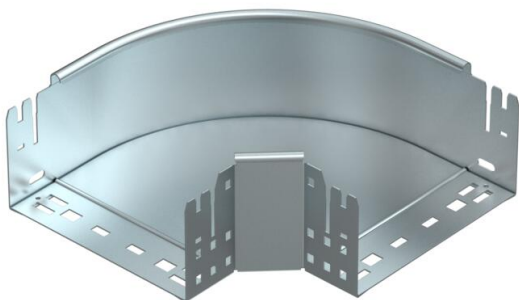

Технічний паспорт

Кутова секція 90° Magic 110 FS

Артикули: 6041842

Кутова секція 90° із механізмом швидкого з'єднання. Для всіх типів кабельних лотків із висотою борта 110 мм.

St	Сталь
FS	оцинковано пачкою

Основні дані

Артикули	6041842
Позначення 1	Кутова секція 90°
Позначення 2	зі швидким з'єднувачем
Виробник	OBO
Розмір	110x200
Матеріал	Сталь
Покриття	оцинковано методом Сендзіміра
Стандарт поверхні	DIN EN 10346
Мінімальна одиниця продажу VK	1
Одиниця вимірювання	Шт.
Маса	154,9 kg
Одиниця ваги	кг/% пара

Технічний паспорт

Кутова секція 90° Magic 110 FS

Артикули: 6041842

Розміри

Ширина	200 mm
Висота	110 mm
Товщина	1,25 mm
Розмір B	200 mm

Технічні характеристики

Нахил (кут)	90°
Конструкція з'єднання	вбудований з'єднувач
Збереження функцій	ні
Монтажний отвір в підлозі схема розташування отворів NATO	ні
Зміна напрямку	горизонтальний
Нержавіюча сталь, протравлена	ні
Бічний отвір	ні
Конструкція для великих відстаней	ні
Тип з'єднувача системи кабельних опор	Кріплення шляхом заціпування