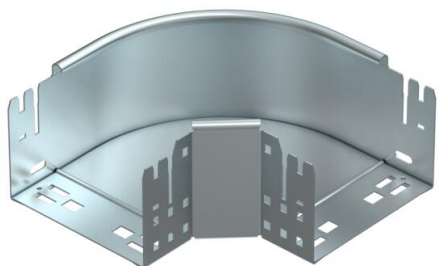

Технічний паспорт

Кутова секція 90° Magic 110 FS

Артикули: 6041841

Кутова секція 90° із механізмом швидкого з'єднання. Для всіх типів кабельних лотків із висотою борта 110 мм.

St Сталь

FS оцинковано пачкою

Основні дані

Артикули	6041841
Позначення 1	Кутова секція 90°
Позначення 2	зі швидким з'єднувачем
Виробник	OBO
Розмір	110x150
Матеріал	Сталь
Покриття	оцинковано методом Сендзіміра
Стандарт поверхні	DIN EN 10346
Мінімальна одиниця продажу VK	1
Одиниця вимірювання	Шт.
Маса	121 kg
Одиниця ваги	кг/% пара

Технічний паспорт

Кутова секція 90° Magic 110 FS

Артикули: 6041841

Розміри

Ширина	150 mm
Висота	110 mm
Товщина	1,25 mm
Розмір B	150 mm

Технічні характеристики

Нахил (кут)	90°
Конструкція з'єднання	вбудований з'єднувач
Збереження функцій	ні
Монтажний отвір в підлозі схема розташування отворів NATO	ні
Зміна напрямку	горизонтальний
Нержавіюча сталь, протравлена	ні
Бічний отвір	ні
макс. діапазон робочих температур	120 °C
мін. діапазон робочих температур	-20 °C
Конструкція для великих відстаней	ні
Тип з'єднувача системи кабельних опор	Кріплення шляхом заціпування