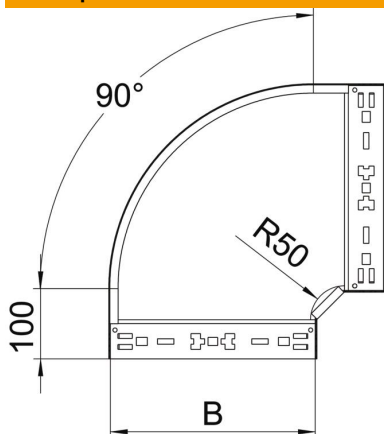

Технічний паспорт

Кутова секція 90° Magic 110 FS

Артикули: 6041841

Кутова секція 90° із механізмом швидкого з'єднання. Для всіх типів кабельних лотків із висотою борта 110 мм.

St Сталь

FS оцинковано пачкою

Основні дані

Артикули	6041841
Позначення 1	Кутова секція 90°
Позначення 2	зі швидким з'єднувачем
Виробник	OBO
Розмір	110x150
Матеріал	Сталь
Покриття	оцинковано методом Сендзіміра
Стандарт поверхні	DIN EN 10346
Мінімальна одиниця продажу VK	1
Одиниця вимірювання	Шт.
Маса	121 kg
Одиниця ваги	кг/% пара

Технічний паспорт

Кутова секція 90° Magic 110 FS

Артикули: 6041841

Розміри

Ширина	150 mm
Висота	110 mm
Товщина	1,25 mm
Розмір B	150 mm

Технічні характеристики

Нахил (кут)	90°
Конструкція з'єднання	вбудований з'єднувач
Збереження функцій	ні
Монтажний отвір в підлозі схема розташування отворів NATO	ні
Зміна напрямку	горизонтальний
Нержавіюча сталь, протравлена	ні
Бічний отвір	ні
макс. діапазон робочих температур	120 °C
мін. діапазон робочих температур	-20 °C
Конструкція для великих відстаней	ні
Тип з'єднувача системи кабельних опор	Кріплення шляхом заціпування