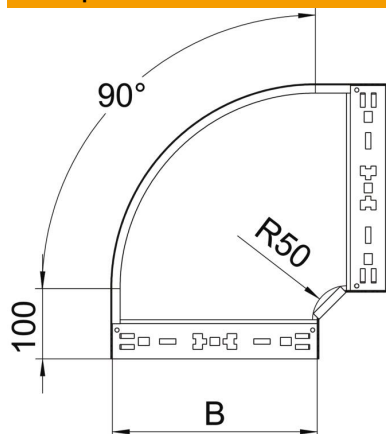

Технічний паспорт

Кутова секція 90° Magic 110 FT

Артикули: 6041860

Кутова секція 90° із механізмом швидкого з'єднання. Для всіх типів кабельних лотків із висотою борта 110 мм.

St Сталь

FT гарячецинкований

Основні дані

Артикули	6041860
Тип	RBM 90 110 FT
Позначення 1	Кутова секція 90°
Позначення 2	зі швидким з'єднувачем
Виробник	OBO
Розмір	110x100
Матеріал	Сталь
Покриття	гарячецинкований
Стандарт поверхні	DIN EN ISO 1461
Мінімальна одиниця продажу VK	1
Одиниця вимірювання	Шт.
Маса	97,5 kg
Одиниця ваги	кг/% пара

Технічний паспорт

Кутова секція 90° Magic 110 FT

Артикули: 6041860

Розміри

Ширина	100 mm
Висота	110 mm
Товщина	1,25 mm
Розмір B	100 mm

Технічні характеристики

Нахил (кут)	90°
Конструкція з'єднання	вбудований з'єднувач
Збереження функцій	ні
Монтажний отвір в підлозі схема розташування отворів NATO	ні
Зміна напрямку	горизонтальний
Нержавіюча сталь, протравлена	ні
Бічний отвір	ні
Конструкція для великих відстаней	ні
Тип з'єднувача системи кабельних опор	Кріплення шляхом заціпування