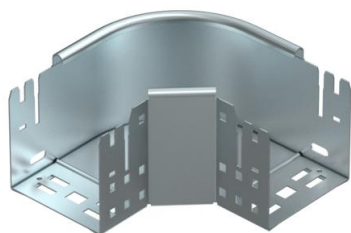

Технічний паспорт

Кутова секція 90° Magic 110 FS

Артикули: 6041840

Кутова секція 90° із механізмом швидкого з'єднання. Для всіх типів кабельних лотків із висотою борта 110 мм.

St Сталь

FS оцинковано пачкою

Основні дані

Артикули	6041840
Позначення 1	Кутова секція 90°
Позначення 2	зі швидким з'єднувачем
Виробник	OBO
Розмір	110x100
Матеріал	Сталь
Покриття	оцинковано методом Сендзіміра
Стандарт поверхні	DIN EN 10346
Мінімальна одиниця продажу VK	1
Одиниця вимірювання	Шт.
Маса	90,9 kg
Одиниця ваги	кг/% пара

Технічний паспорт

Кутова секція 90° Magic 110 FS

Артикули: 6041840

Розміри

Ширина	100 mm
Висота	110 mm
Товщина	1,25 mm
Розмір B	100 mm

Технічні характеристики

Нахил (кут)	90°
Конструкція з'єднання	вбудований з'єднувач
Збереження функцій	ні
Монтажний отвір в підлозі схема розташування отворів NATO	ні
Зміна напрямку	горизонтальний
Нержавіюча сталь, протравлена	ні
Бічний отвір	ні
Конструкція для великих відстаней	ні
Тип з'єднувача системи кабельних опор	Кріплення шляхом заціпування