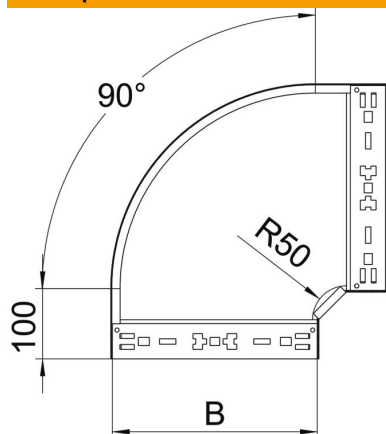

Технічний паспорт

Кутова секція 90° Magic 110 FS

Артикули: 6041840

Кутова секція 90° із механізмом швидкого з'єднання. Для всіх типів кабельних лотків із висотою борта 110 мм.

St Сталь

FS оцинковано пачкою

Основні дані

Артикули	6041840
Позначення 1	Кутова секція 90°
Позначення 2	зі швидким з'єднувачем
Виробник	OBO
Розмір	110x100
Матеріал	Сталь
Покриття	оцинковано методом Сендзіміра
Стандарт поверхні	DIN EN 10346
Мінімальна одиниця продажу VK	1
Одиниця вимірювання	Шт.
Маса	90,9 kg
Одиниця ваги	кг/% пара

Технічний паспорт

Кутова секція 90° Magic 110 FS

Артикули: 6041840

Розміри

Ширина	100 mm
Висота	110 mm
Товщина	1,25 mm
Розмір B	100 mm

Технічні характеристики

Нахил (кут)	90°
Конструкція з'єднання	вбудований з'єднувач
Збереження функцій	ні
Монтажний отвір в підлозі схема розташування отворів NATO	ні
Зміна напрямку	горизонтальний
Нержавіюча сталь, протравлена	ні
Бічний отвір	ні
Конструкція для великих відстаней	ні
Тип з'єднувача системи кабельних опор	Кріплення шляхом заціпування