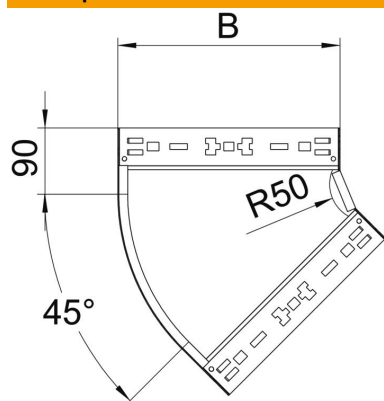

Технічний паспорт

Кутова секція 45° Magic 85 FT

Артикули: 6041438

Кутова секція 45° із механізмом швидкого з'єднання. Для всіх типів кабельних лотків із висотою борта 85 мм.

St

Сталь

FT

гарячецинкований

Основні дані

Артикули	6041438
Тип	RBM 45 850 FT
Позначення 1	Кутова секція 45°
Позначення 2	зі швидким з'єднувачем
Виробник	OBO
Розмір	85x500
Матеріал	Сталь
Покриття	гарячецинкований
Стандарт поверхні	DIN EN ISO 1461
Мінімальна одиниця продажу VK	1
Одиниця вимірювання	Шт.
Маса	268,8 kg
Одиниця ваги	кг/% пара

Технічний паспорт

Кутова секція 45° Magic 85 FT

Артикули: 6041438

Розміри

Ширина	500 mm
Висота	85 mm
Товщина	1,25 mm
Розмір B	500 mm

Технічні характеристики

Нахил (кут)	45°
Конструкція з'єднання	вбудований з'єднувач
Збереження функцій	ні
Монтажний отвір в підлозі схема розташування отворів NATO	ні
Зміна напрямку	горизонтальний
Нержавіюча сталь, протравлена	ні
Бічний отвір	ні
Конструкція для великих відстаней	ні
Тип з'єднувача системи кабельних опор	Кріплення шляхом заціпування