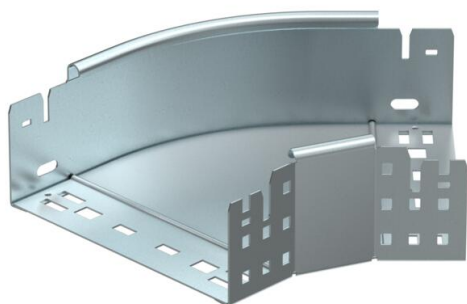

Технічний паспорт

Кутова секція 45° Magic 85 FS

Артикули: 6041412

Кутова секція 45° із механізмом швидкого з'єднання. Для всіх типів кабельних лотків із висотою борта 85 мм.

St Сталь

FS оцинковано пачкою

Основні дані

Артикули	6041412
Позначення 1	Кутова секція 45°
Позначення 2	зі швидким з'єднувачем
Виробник	OBO
Розмір	85x200
Матеріал	Сталь
Покриття	оцинковано методом Сендзіміра
Стандарт поверхні	DIN EN 10346
Мінімальна одиниця продажу VK	1
Одиниця вимірювання	Шт.
Маса	98,1 kg
Одиниця ваги	кг/% пара

Технічний паспорт

Кутова секція 45° Magic 85 FS

Артикули: 6041412

Розміри

Ширина	200 mm
Висота	85 mm
Товщина	1,25 mm
Розмір B	200 mm

Технічні характеристики

Нахил (кут)	45°
Конструкція з'єднання	вбудований з'єднувач
Збереження функцій	ні
Монтажний отвір в підлозі	ні
схема розташування отворів NATO	ні
Зміна напрямку	горизонтальний
Нержавіюча сталь, протравлена	ні
Бічний отвір	ні
Конструкція для великих відстаней	ні
Тип з'єднувача системи кабельних опор	Кріплення шляхом заціпування