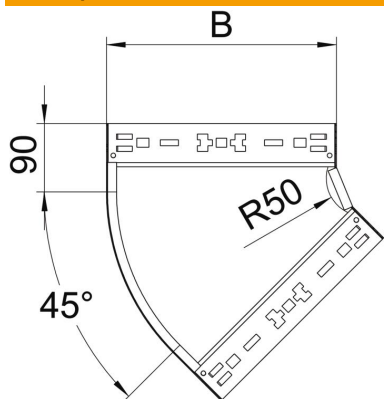

Технічний паспорт

Кутова секція 45° Magic 85 FS

Артикули: 6041412

Кутова секція 45° із механізмом швидкого з'єднання. Для всіх типів кабельних лотків із висотою борта 85 мм.

St Сталь

FS оцинковано пачкою

Основні дані

Артикули	6041412
Позначення 1	Кутова секція 45°
Позначення 2	зі швидким з'єднувачем
Виробник	OBO
Розмір	85x200
Матеріал	Сталь
Покриття	оцинковано методом Сендзіміра
Стандарт поверхні	DIN EN 10346
Мінімальна одиниця продажу VK	1
Одиниця вимірювання	Шт.
Маса	98,1 kg
Одиниця ваги	кг/% пара

Технічний паспорт

Кутова секція 45° Magic 85 FS

Артикули: 6041412

Розміри

Ширина	200 mm
Висота	85 mm
Товщина	1,25 mm
Розмір B	200 mm

Технічні характеристики

Нахил (кут)	45°
Конструкція з'єднання	вбудований з'єднувач
Збереження функцій	ні
Монтажний отвір в підлозі	ні
схема розташування отворів NATO	ні
Зміна напрямку	горизонтальний
Нержавіюча сталь, протравлена	ні
Бічний отвір	ні
Конструкція для великих відстаней	ні
Тип з'єднувача системи кабельних опор	Кріплення шляхом заціпування