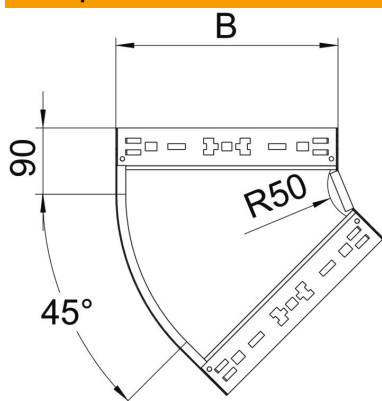

Технічний паспорт

Кутова секція 45° Magic 85 FT

Артикули: 6041430

Кутова секція 45° із механізмом швидкого з'єднання. Для всіх типів кабельних лотків із висотою борта 85 мм.

St Сталь

FT гарячецинкований

Основні дані

Артикули	6041430
Позначення 1	Кутова секція 45°
Позначення 2	зі швидким з'єднувачем
Виробник	OBO
Розмір	85x100
Матеріал	Сталь
Покриття	гарячецинкований
Стандарт поверхні	DIN EN ISO 1461
Мінімальна одиниця продажу VK	1
Одиниця вимірювання	Шт.
Маса	65 kg
Одиниця ваги	кг/% пара

Технічний паспорт

Кутова секція 45° Magic 85 FT

Артикули: 6041430

Розміри

Ширина	100 mm
Висота	85 mm
Товщина	1,25 mm
Розмір B	100 mm

Технічні характеристики

Нахил (кут)	45°
Конструкція з'єднання	вбудований з'єднувач
Збереження функцій	ні
Монтажний отвір в підлозі схема розташування отворів NATO	ні
Зміна напрямку	горизонтальний
Нержавіюча сталь, протравлена	ні
Бічний отвір	ні
Конструкція для великих відстаней	ні
Тип з'єднувача системи кабельних опор	Кріплення шляхом заціпування