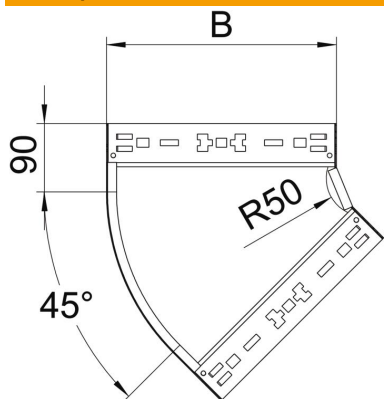

Технічний паспорт

Кутова секція 45° Magic 85 FS

Артикули: 6041410

Кутова секція 45° із механізмом швидкого з'єднання. Для всіх типів кабельних лотків із висотою борта 85 мм.

St Сталь

FS оцинковано пачкою

Основні дані

Артикули	6041410
Позначення 1	Кутова секція 45°
Позначення 2	зі швидким з'єднувачем
Виробник	OBO
Розмір	85x100
Матеріал	Сталь
Покриття	оцинковано методом Сендзіміра
Стандарт поверхні	DIN EN 10346
Мінімальна одиниця продажу VK	1
Одиниця вимірювання	Шт.
Маса	60,6 kg
Одиниця ваги	кг/% пара

Технічний паспорт

Кутова секція 45° Magic 85 FS

Артикули: 6041410

Розміри

Ширина	100 mm
Висота	85 mm
Товщина	1,25 mm
Розмір B	100 mm

Технічні характеристики

Нахил (кут)	45°
Конструкція з'єднання	вбудований з'єднувач
Збереження функцій	ні
Монтажний отвір в підлозі	ні
схема розташування отворів NATO	ні
Зміна напрямку	горизонтальний
Нержавіюча сталь, протравлена	ні
Бічний отвір	ні
Конструкція для великих відстаней	ні
Тип з'єднувача системи кабельних опор	Кріплення шляхом заціплення