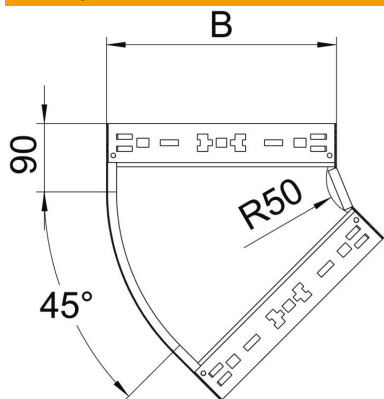

# Технічний паспорт

Кутова секція 45° Magic 60 FT

Артикули: 6041068

Кутова секція 45° з системою з'єднання для швидкого монтажу Для всіх типів кабельних лотків із висотою борту 60 мм.

**St** Сталь

**FT** гарячецинкований

## Основні дані

Артикули	6041068
Тип	RBM 45 640 FT
Позначення 1	Кутова секція 45°
Позначення 2	зі швидким з'єднувачем
Виробник	OBO
Розмір	60x400
Матеріал	Сталь
Покриття	гарячецинкований
Стандарт поверхні	DIN EN ISO 1461
Мінімальна одиниця продажу VK	1
Одиниця вимірювання	Шт.
Маса	189,1 kg
Одиниця ваги	кг/% пара

# Технічний паспорт

Кутова секція 45° Magic 60 FT

Артикули: 6041068

## Розміри

Ширина	400 mm
Ширина	14 in
Висота	60 mm
Висота	2 in
Товщина	1,25 mm
Розмір B	400 mm