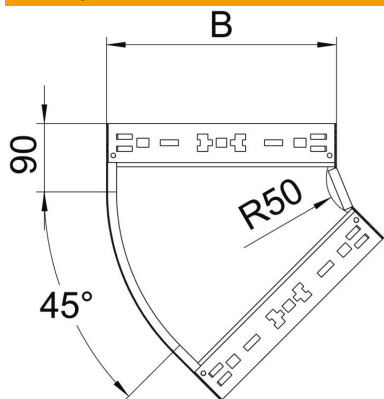

Технічний паспорт

Кутова секція 45° Magic 60 FS

Артикули: 6041048

Кутова секція 45° з системою з'єднання для швидкого монтажу Для всіх типів кабельних лотків із висотою борту 60 мм.

St Сталь

FS оцинковано пачкою

Основні дані

Артикули	6041048
Позначення 1	Кутова секція 45°
Позначення 2	зі швидким з'єднувачем
Виробник	OBO
Розмір	60x400
Матеріал	Сталь
Покриття	оцинковано методом Сендзіміра
Стандарт поверхні	DIN EN 10346
Мінімальна одиниця продажу VK	1
Одиниця вимірювання	Шт.
Маса	174,8 kg
Одиниця ваги	кг/% пара

Технічний паспорт

Кутова секція 45° Magic 60 FS

Артикули: 6041048

Розміри

Ширина	400 mm
Ширина	16 in
Висота	60 mm
Висота	2 in
Товщина	1,25 mm
Розмір B	400 mm

Технічні характеристики

Нахил (кут)	45°
Конструкція з'єднання	вбудований з'єднувач
Збереження функцій	так
Монтажний отвір в підлозі	ні
схема розташування отворів NATO	ні
Зміна напрямку	горизонтальний
Бічний отвір	ні
Конструкція для великих відстаней	ні
Тип з'єднувача системи кабельних опор	Кріплення шляхом заціпування