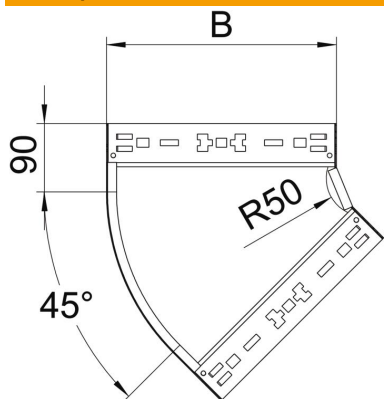

Технічний паспорт

Кутова секція 45° Magic 60 FS

Артикули: 6041046

Кутова секція 45° з системою з'єднання для швидкого монтажу Для всіх типів кабельних лотків із висотою борту 60 мм.

St Сталь

FS оцинковано пачкою

Основні дані

Артикули	6041046
Позначення 1	Кутова секція 45°
Позначення 2	зі швидким з'єднувачем
Виробник	OBO
Розмір	60x300
Матеріал	Сталь
Покриття	оцинковано методом Сендзіміра
Стандарт поверхні	DIN EN 10346
Мінімальна одиниця продажу VK	1
Одиниця вимірювання	Шт.
Маса	127,7 kg
Одиниця ваги	кг/% пара

Технічний паспорт

Кутова секція 45° Magic 60 FS

Артикули: 6041046

Розміри

Ширина	300 mm
Ширина	12 in
Висота	60 mm
Висота	2 in
Товщина	1,25 mm
Розмір B	300 mm

Технічні характеристики

Нахил (кут)	45°
Конструкція з'єднання	вбудований з'єднувач
Збереження функцій	так
Монтажний отвір в підлозі	ні
схема розташування отворів NATO	ні
Зміна напрямку	горизонтальний
Нержавіюча сталь, протравлена	ні
Бічний отвір	ні
Конструкція для великих відстаней	ні
Тип з'єднувача системи кабельних опор	Кріплення шляхом заціплення