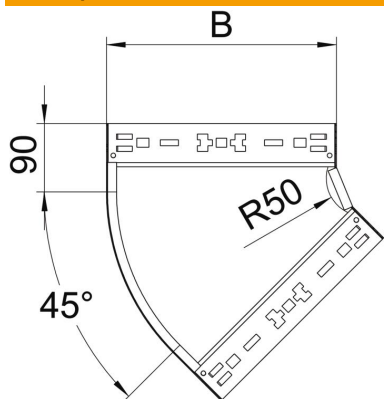

# Технічний паспорт

Кутова секція 45° Magic 60 FS

Артикули: 6041044

Кутова секція 45° з системою з'єднання для швидкого монтажу Для всіх типів кабельних лотків із висотою борту 60 мм.

**St** Сталь

**FS** оцинковано пачкою

## Основні дані

Артикули	6041044
Позначення 1	Кутова секція 45°
Позначення 2	зі швидким з'єднувачем
Виробник	OBO
Розмір	60x200
Матеріал	Сталь
Покриття	оцинковано методом Сендзіміра
Стандарт поверхні	DIN EN 10346
Мінімальна одиниця продажу VK	1
Одиниця вимірювання	Шт.
Маса	85,5 kg
Одиниця ваги	кг/% пара

# Технічний паспорт

Кутова секція 45° Magic 60 FS

Артикули: 6041044

## Розміри

Ширина	200 mm
Ширина	8 in
Висота	60 mm
Висота	2 in
Товщина	1,25 mm
Розмір B	200 mm