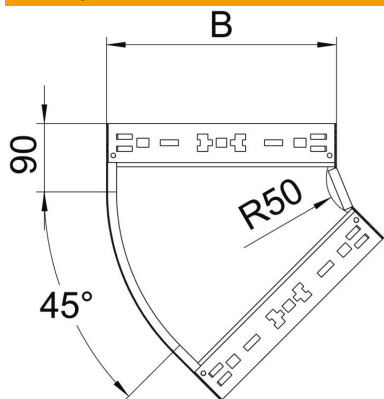

Технічний паспорт

Кутова секція 45° Magic 60 FS

Артикули: 6041042

Кутова секція 45° з системою з'єднання для швидкого монтажу Для всіх типів кабельних лотків із висотою борту 60 мм.

St Сталь

FS оцинковано пачкою

Основні дані

Артикули	6041042
Позначення 1	Кутова секція 45°
Позначення 2	зі швидким з'єднувачем
Виробник	OBO
Розмір	60x150
Матеріал	Сталь
Покриття	оцинковано методом Сендзіміра
Стандарт поверхні	DIN EN 10346
Мінімальна одиниця продажу VK	1
Одиниця вимірювання	Шт.
Маса	67,3 kg
Одиниця ваги	кг/% пара

Технічний паспорт

Кутова секція 45° Magic 60 FS

Артикули: 6041042

Розміри

Ширина	150 mm
Ширина	6 in
Висота	60 mm
Висота	2 in
Товщина	1,25 mm
Розмір B	150 mm

Технічні характеристики

Нахил (кут)	45°
Конструкція з'єднання	вбудований з'єднувач
Збереження функцій	так
Монтажний отвір в підлозі	ні
схема розташування отворів NATO	ні
Зміна напрямку	горизонтальний
Нержавіюча сталь, протравлена	ні
Бічний отвір	ні
Конструкція для великих відстаней	ні
Тип з'єднувача системи кабельних опор	Кріплення шляхом заціплення