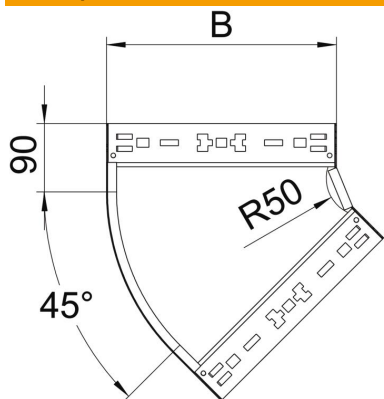

Технічний паспорт

Кутова секція 45° Magic 60 FT

Артикули: 6041060

Кутова секція 45° з системою з'єднання для швидкого монтажу Для всіх типів кабельних лотків із висотою борту 60 мм.

St Сталь

FT гарячецинкований

Основні дані

Артикули	6041060
Тип	RBM 45 610 FT
Позначення 1	Кутова секція 45°
Позначення 2	зі швидким з'єднувачем
Виробник	OBO
Розмір	60x100
Матеріал	Сталь
Покриття	гарячецинкований
Стандарт поверхні	DIN EN ISO 1461
Мінімальна одиниця продажу VK	1
Одиниця вимірювання	Шт.
Маса	54 kg
Одиниця ваги	кг/% пара

Технічний паспорт

Кутова секція 45° Magic 60 FT

Артикули: 6041060

Розміри

Ширина	100 mm
Ширина	4 in
Висота	60 mm
Висота	2 in
Товщина	1,25 mm
Розмір B	100 mm

Технічні характеристики

Нахил (кут)	45°
Конструкція з'єднання	вбудований з'єднувач
Збереження функцій	так
Монтажний отвір в підлозі	ні
схема розташування отворів NATO	ні
Зміна напрямку	горизонтальний
Нержавіюча сталь, протравлена	ні
Бічний отвір	ні
Конструкція для великих відстаней	ні
Тип з'єднувача системи кабельних опор	Кріплення шляхом заціплення