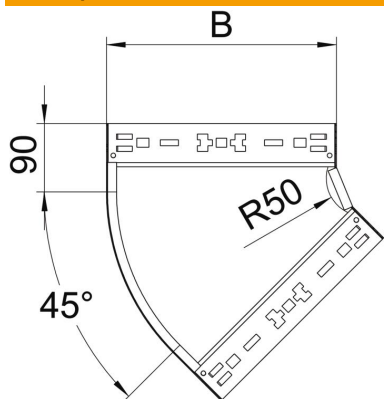

Технічний паспорт

Кутова секція 45° Magic 60 FS

Артикули: 6041040

Кутова секція 45° з системою з'єднання для швидкого монтажу Для всіх типів кабельних лотків із висотою борту 60 мм.

St Сталь

FS оцинковано пачкою

Основні дані

Артикули	6041040
Позначення 1	Кутова секція 45°
Позначення 2	зі швидким з'єднувачем
Виробник	OBO
Розмір	60x100
Матеріал	Сталь
Покриття	оцинковано методом Сендзіміра
Стандарт поверхні	DIN EN 10346
Мінімальна одиниця продажу VK	1
Одиниця вимірювання	Шт.
Маса	50,4 kg
Одиниця ваги	кг/% пара

Технічний паспорт

Кутова секція 45° Magic 60 FS

Артикули: 6041040

Розміри

Ширина	100 mm
Ширина	4 in
Висота	60 mm
Висота	2 in
Товщина	1,25 mm
Розмір B	100 mm

Технічні характеристики

Нахил (кут)	45°
Конструкція з'єднання	вбудований з'єднувач
Збереження функцій	так
Монтажний отвір в підлозі	ні
схема розташування отворів NATO	ні
Зміна напрямку	горизонтальний
Нержавіюча сталь, протравлена	ні
Бічний отвір	ні
Конструкція для великих відстаней	ні
Тип з'єднувача системи кабельних опор	Кріплення шляхом заціпування