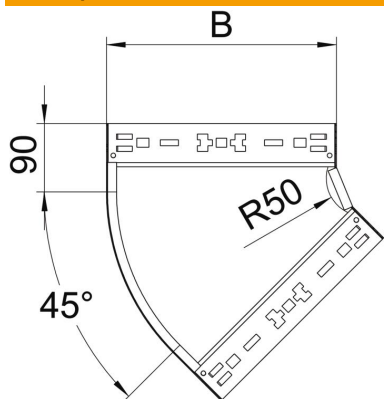

Технічний паспорт

Кутова секція 45° Magic 35 FS

Артикули: 6041004

Кутова секція 45° із механізмом швидкого з'єднання. Для всіх типів кабельних лотків із висотою борта 35 мм.

St

Сталь

FS

оцинковано пачкою

Основні дані

Артикули	6041004
Позначення 1	Кутова секція 45°
Позначення 2	зі швидким з'єднувачем
Виробник	OBO
Розмір	35x300
Матеріал	Сталь
Покриття	оцинковано методом Сендзіміра
Стандарт поверхні	DIN EN 10346
Мінімальна одиниця продажу VK	1
Одиниця вимірювання	Шт.
Маса	114,6 kg
Одиниця ваги	кг/% пара

Технічний паспорт

Кутова секція 45° Magic 35 FS

Артикули: 6041004

Розміри

Ширина	300 mm
Ширина	12 in
Висота	35 mm
Висота	1 in
Товщина	1,25 mm
Розмір B	300 mm
Розмір R	50 mm

Технічні характеристики

Нахил (кут)	45°
Конструкція з'єднання	вбудований з'єднувач
Збереження функцій	ні
Монтажний отвір в підлозі	ні
схема розташування отворів NATO	ні
Зміна напрямку	горизонтальний
Нержавіюча сталь, протравлена	ні
Бічний отвір	ні
Конструкція для великих відстаней	ні
Тип з'єднувача системи кабельних опор	Кріплення шляхом заціплення