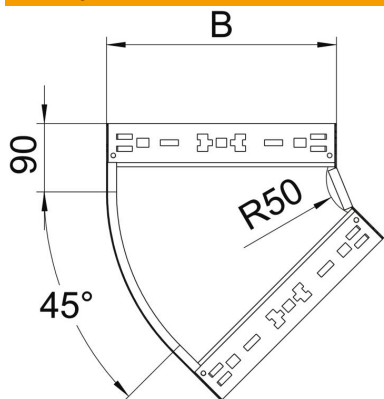

# Технічний паспорт

Кутова секція 45° Magic 35 FS

Артикули: 6041002

Кутова секція 45° із механізмом швидкого з'єднання. Для всіх типів кабельних лотків із висотою борта 35 мм.

St

Сталь

FS

оцинковано пачкою

## Основні дані

Артикули	6041002
Позначення 1	Кутова секція 45°
Позначення 2	зі швидким з'єднувачем
Виробник	OBO
Розмір	35x200
Матеріал	Сталь
Покриття	оцинковано методом Сендзіміра
Стандарт поверхні	DIN EN 10346
Мінімальна одиниця продажу VK	1
Одиниця вимірювання	Шт.
Маса	74,5 kg
Одиниця ваги	кг/% пара

# Технічний паспорт

Кутова секція 45° Magic 35 FS

Артикули: 6041002

## Розміри

Ширина	200 mm
Ширина	8 in
Висота	35 mm
Висота	1 in
Товщина	1,25 mm
Розмір B	200 mm
Розмір R	50 mm