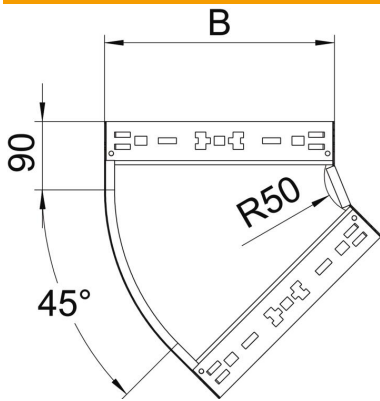

# Технічний паспорт

Кутова секція 45° Magic 35 FS

Артикули: 6041000

Кутова секція 45° із механізмом швидкого з'єднання. Для всіх типів кабельних лотків із висотою борта 35 мм.

St

Сталь

FS

оцинковано пачкою

## Основні дані

Артикули	6041000
Позначення 1	Кутова секція 45°
Позначення 2	зі швидким з'єднувачем
Виробник	OBO
Розмір	35x100
Матеріал	Сталь
Покриття	оцинковано методом Сендзіміра
Стандарт поверхні	DIN EN 10346
Мінімальна одиниця продажу VK	1
Одиниця вимірювання	Шт.
Маса	40,8 kg
Одиниця ваги	кг/% пара

# Технічний паспорт

Кутова секція 45° Magic 35 FS

Артикули: 6041000

## Розміри

Ширина	100 mm
Ширина	4 in
Висота	35 mm
Висота	1 in
Товщина	1,25 mm
Розмір B	100 mm
Розмір R	50 mm