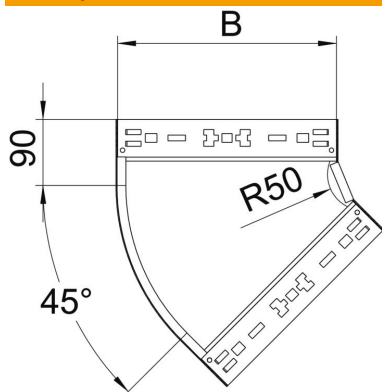

Технічний паспорт

Кутова секція 45° Magic 110 FT

Артикули: 6041790

Кутова секція 45° із механізмом швидкого з'єднання. Для всіх типів кабельних лотків із висотою борта 110 мм.

St Сталь

FT гарячецинкований

Основні дані

Артикули	6041790
Тип	RBM 45 160 FT
Позначення 1	Кутова секція 45°
Позначення 2	зі швидким з'єднувачем
Виробник	OBO
Розмір	110x600
Матеріал	Сталь
Покриття	гарячецинкований
Стандарт поверхні	DIN EN ISO 1461
Мінімальна одиниця продажу VK	1
Одиниця вимірювання	Шт.
Маса	362,1 kg
Одиниця ваги	кг/% пара

Технічний паспорт

Кутова секція 45° Magic 110 FT

Артикули: 6041790

Розміри

Ширина	600 mm
Висота	110 mm
Товщина	1,25 mm
Розмір B	600 mm

Технічні характеристики

Нахил (кут)	45°
Конструкція з'єднання	вбудований з'єднувач
Збереження функцій	ні
Монтажний отвір в підлозі	ні
схема розташування отворів NATO	ні
Зміна напрямку	горизонтальний
Нержавіюча сталь, протравлена	ні
Бічний отвір	ні
Конструкція для великих відстаней	ні
Тип з'єднувача системи кабельних опор	Кріплення шляхом заціпування