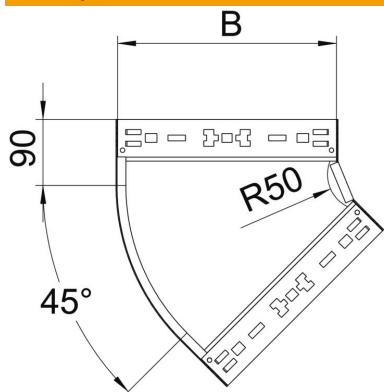

Технічний паспорт

Кутова секція 45° Magic 110 FS

Артикули: 6041758

Кутова секція 45° із механізмом швидкого з'єднання. Для всіх типів кабельних лотків із висотою борта 110 мм.

St Сталь

FS оцинковано пачкою

Основні дані

Артикули	6041758
Позначення 1	Кутова секція 45°
Позначення 2	зі швидким з'єднувачем
Виробник	OBO
Розмір	110x500
Матеріал	Сталь
Покриття	оцинковано методом Сендзіміра
Стандарт поверхні	DIN EN 10346
Мінімальна одиниця продажу VK	1
Одиниця вимірювання	Шт.
Маса	268,3 kg
Одиниця ваги	кг/% пара

Технічний паспорт

Кутова секція 45° Magic 110 FS

Артикули: 6041758

Розміри

Ширина	500 mm
Висота	110 mm
Товщина	1,25 mm
Розмір B	500 mm

Технічні характеристики

Нахил (кут)	45°
Конструкція з'єднання	вбудований з'єднувач
Збереження функцій	ні
Монтажний отвір в підлозі	ні
схема розташування отворів NATO	ні
Зміна напрямку	горизонтальний
Нержавіюча сталь, протравлена	ні
Бічний отвір	ні
Конструкція для великих відстаней	ні
Тип з'єднувача системи кабельних опор	Кріплення шляхом заціпуння