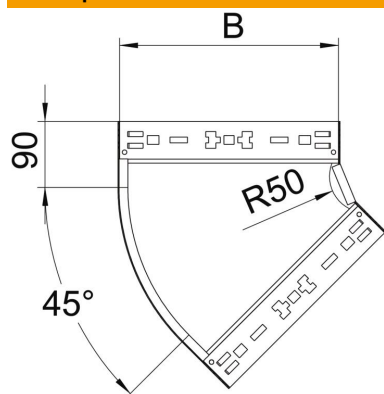

Технічний паспорт

Кутова секція 45° Magic 110 FT

Артикули: 6041786

OBO
BETTERMANN

Кутова секція 45° із механізмом швидкого з'єднання. Для всіх типів кабельних лотків із висотою борта 110 мм.

St	Сталь
FT	гарячецинкований

Основні дані

Артикули	6041786
Тип	RBM 45 140 FT
Позначення 1	Кутова секція 45°
Позначення 2	зі швидким з'єднувачем
Виробник	OBO
Розмір	110x400
Матеріал	Сталь
Покриття	гарячецинкований
Стандарт поверхні	DIN EN ISO 1461
Мінімальна одиниця продажу VK	1
Одиниця вимірювання	Шт.
Маса	221,4 kg
Одиниця ваги	кг/% пара

Технічний паспорт

Кутова секція 45° Magic 110 FT

Артикули: 6041786

Розміри

Ширина	400 mm
Висота	110 mm
Товщина	1,25 mm
Розмір B	400 mm

Технічні характеристики

Нахил (кут)	45°
Конструкція з'єднання	вбудований з'єднувач
Збереження функцій	ні
Монтажний отвір в підлозі	ні
схема розташування отворів NATO	ні
Зміна напрямку	горизонтальний
Нержавіюча сталь, протравлена	ні
Бічний отвір	ні
Конструкція для великих відстаней	ні
Тип з'єднувача системи кабельних опор	Кріплення шляхом заціпуння