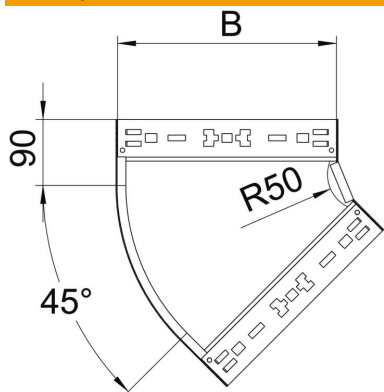

Технічний паспорт

Кутова секція 45° Magic 110 FT

Артикули: 6041784

Кутова секція 45° із механізмом швидкого з'єднання. Для всіх типів кабельних лотків із висотою борта 110 мм.

St Сталь

FT гарячецинкований

Основні дані

Артикули	6041784
Позначення 1	Кутова секція 45°
Позначення 2	зі швидким з'єднувачем
Виробник	OBO
Розмір	110x300
Матеріал	Сталь
Покриття	гарячецинкований
Стандарт поверхні	DIN EN ISO 1461
Мінімальна одиниця продажу VK	1
Одиниця вимірювання	Шт.
Маса	167,4 kg
Одиниця ваги	кг/% пара

Технічний паспорт

Кутова секція 45° Magic 110 FT

Артикули: 6041784

Розміри

Ширина	300 mm
Висота	110 mm
Товщина	1,25 mm
Розмір B	300 mm

Технічні характеристики

Нахил (кут)	45°
Конструкція з'єднання	вбудований з'єднувач
Збереження функцій	ні
Монтажний отвір в підлозі	ні
схема розташування отворів NATO	ні
Зміна напрямку	горизонтальний
Нержавіюча сталь, протравлена	ні
Бічний отвір	ні
Конструкція для великих відстаней	ні
Тип з'єднувача системи кабельних опор	Кріплення шляхом заціпуння