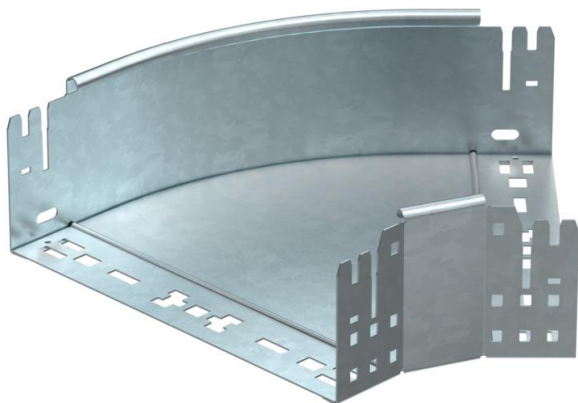

Технічний паспорт

Кутова секція 45° Magic 110 FT

Артикули: 6041784

Кутова секція 45° із механізмом швидкого з'єднання. Для всіх типів кабельних лотків із висотою борта 110 мм.

St Сталь

FT гарячецинкований

Основні дані

Артикули	6041784
Позначення 1	Кутова секція 45°
Позначення 2	зі швидким з'єднувачем
Виробник	OBO
Розмір	110x300
Матеріал	Сталь
Покриття	гарячецинкований
Стандарт поверхні	DIN EN ISO 1461
Мінімальна одиниця продажу VK	1
Одиниця вимірювання	Шт.
Маса	167,4 kg
Одиниця ваги	кг/% пара

Технічний паспорт

Кутова секція 45° Magic 110 FT

Артикули: 6041784

Розміри

Ширина	300 mm
Висота	110 mm
Товщина	1,25 mm
Розмір B	300 mm

Технічні характеристики

Нахил (кут)	45°
Конструкція з'єднання	вбудований з'єднувач
Збереження функцій	ні
Монтажний отвір в підлозі	ні
схема розташування отворів NATO	ні
Зміна напрямку	горизонтальний
Нержавіюча сталь, протравлена	ні
Бічний отвір	ні
Конструкція для великих відстаней	ні
Тип з'єднувача системи кабельних опор	Кріплення шляхом заціпуння