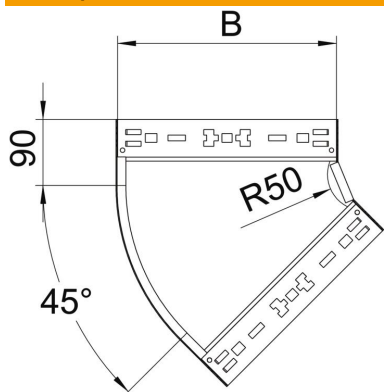

Технічний паспорт

Кутова секція 45° Magic 110 FT

Артикули: 6041781

Кутова секція 45° із механізмом швидкого з'єднання. Для всіх типів кабельних лотків із висотою борта 110 мм.

St Сталь

FT гарячецинкований

Основні дані

Артикули	6041781
Тип	RBM 45 115 FT
Позначення 1	Кутова секція 45°
Позначення 2	зі швидким з'єднувачем
Виробник	OBO
Розмір	110x150
Матеріал	Сталь
Покриття	гарячецинкований
Стандарт поверхні	DIN EN ISO 1461
Мінімальна одиниця продажу VK	1
Одиниця вимірювання	Шт.
Маса	95,8 kg
Одиниця ваги	кг/% пара

Технічний паспорт

Кутова секція 45° Magic 110 FT

Артикули: 6041781

Розміри

Ширина	150 mm
Висота	110 mm
Товщина	1,25 mm
Розмір B	150 mm

Технічні характеристики

Нахил (кут)	45°
Конструкція з'єднання	вбудований з'єднувач
Збереження функцій	ні
Монтажний отвір в підлозі	ні
схема розташування отворів NATO	ні
Зміна напрямку	горизонтальний
Нержавіюча сталь, протравлена	ні
Бічний отвір	ні
Конструкція для великих відстаней	ні
Тип з'єднувача системи кабельних опор	Кріплення шляхом заціпуння