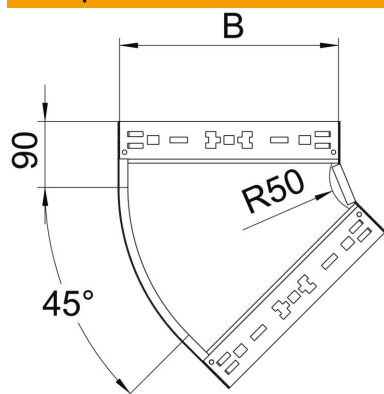

Технічний паспорт

Кутова секція 45° Magic 110 FT

Артикули: 6041780

Кутова секція 45° із механізмом швидкого з'єднання. Для всіх типів кабельних лотків із висотою борта 110 мм.

St Сталь

FT гарячецинкований

Основні дані

Артикули	6041780
Тип	RBM 45 110 FT
Позначення 1	Кутова секція 45°
Позначення 2	зі швидким з'єднувачем
Виробник	OBO
Розмір	110x100
Матеріал	Сталь
Покриття	гарячецинкований
Стандарт поверхні	DIN EN ISO 1461
Мінімальна одиниця продажу VK	1
Одиниця вимірювання	Шт.
Маса	75,6 kg
Одиниця ваги	кг/% пара

Технічний паспорт

Кутова секція 45° Magic 110 FT

Артикули: 6041780

Розміри

Ширина	100 mm
Висота	110 mm
Товщина	1,25 mm
Розмір B	100 mm

Технічні характеристики

Нахил (кут)	45°
Конструкція з'єднання	вбудований з'єднувач
Збереження функцій	ні
Монтажний отвір в підлозі	ні
схема розташування отворів NATO	ні
Зміна напрямку	горизонтальний
Нержавіюча сталь, протравлена	ні
Бічний отвір	ні
Конструкція для великих відстаней	ні
Тип з'єднувача системи кабельних опор	Кріплення шляхом заціпуння