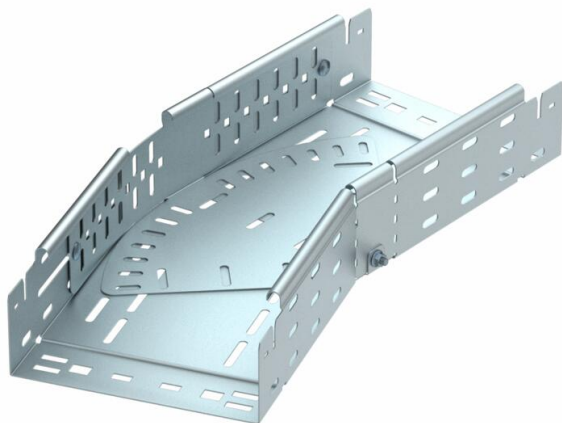

Технічний паспорт

Кутова секція регулюєма Magic 85 FT

Артикули: 6040610

Кутова секція регулюєма від 0° до 90°, з механізмом швидкого з'єднання.
Для всіх типів кабельних лотків із висотою борта 85 мм.

St

Сталь

FT

гарячецинкований

Основні дані

Артикули	6040610
Тип	RBMV 850 FT
Позначення 1	Кутова секція регулюєма
Позначення 2	зі швидким з'єднувачем
Виробник	OBO
Розмір	85x500
Матеріал	Сталь
Покриття	гарячецинкований
Стандарт поверхні	DIN EN ISO 1461
Мінімальна одиниця продажу VK	1
Одиниця вимірювання	Шт.
Маса	1167,8 kg
Одиниця ваги	kg/% пара

Технічний паспорт

Кутова секція регулюєма Magic 85 FT

Артикули: 6040610

Розміри

Ширина	500 mm
Висота	85 mm
Товщина	1,5 mm
Розмір B	500 mm
Розмір L	960 mm

Технічні характеристики

Нахил (кут)	з регулюванням
Конструкція з'єднання	вбудований з'єднувач
Збереження функцій	ні
Монтажний отвір в підлозі	так
схема розташування отворів NATO	ні
Зміна напрямку	горизонтальний
Нержавіюча сталь, протравлена	ні
Бічний отвір	так
Конструкція для великих відстаней	ні
Тип з'єднувача системи кабельних опор	Кріплення шляхом защіпування