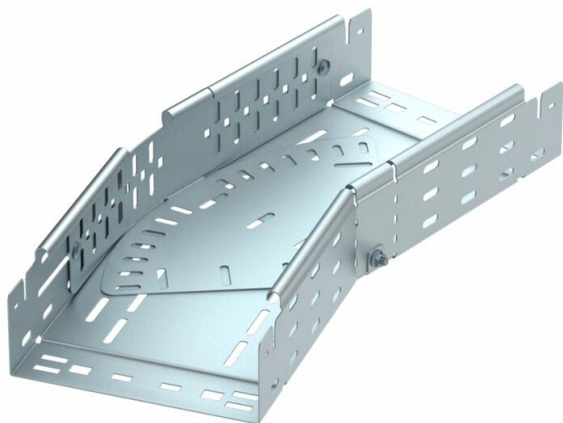

Технічний паспорт

Кутова секція регулюєма Magic 85 FS

Артикули: 6040590

Кутова секція регулюєма від 0° до 90°, з механізмом швидкого з'єднання.
Для всіх типів кабельних лотків із висотою борта 85 мм.

St

Сталь

FS

оцинковано пачкою

Основні дані

Артикули	6040590
Тип	RBMV 850 FS
Позначення 1	Кутова секція регулюєма
Позначення 2	зі швидким з'єднувачем
Виробник	OBO
Розмір	85x500
Матеріал	Сталь
Покриття	оцинковано методом Сендзіміра
Стандарт поверхні	DIN EN 10346
Мінімальна одиниця продажу VK	1
Одиниця вимірювання	Шт.
Маса	1059,2 kg
Одиниця ваги	kg/% пара

Технічний паспорт

Кутова секція регулюєма Magic 85 FS

Артикули: 6040590

Розміри

Ширина	500 mm
Висота	85 mm
Товщина	1,5 mm
Розмір B	500 mm
Розмір L	960 mm

Технічні характеристики

Нахил (кут)	з регулюванням
Конструкція з'єднання	вбудований з'єднувач
Збереження функцій	ні
Монтажний отвір в підлозі	так
схема розташування отворів NATO	ні
Зміна напрямку	горизонтальний
Нержавіюча сталь, протравлена	ні
Бічний отвір	так
Конструкція для великих відстаней	ні
Тип з'єднувача системи кабельних опор	Кріплення шляхом защіпування