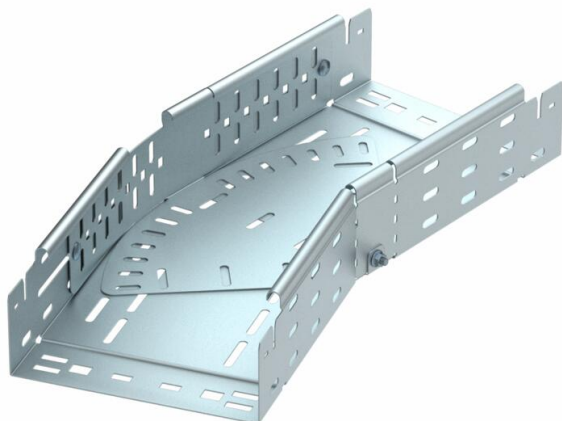

# Технічний паспорт

Кутова секція регулюєма Magic 85 FT

Артикули: 6040608

Кутова секція регулюєма від 0° до 90°, з механізмом швидкого з'єднання.  
Для всіх типів кабельних лотків із висотою борта 85 мм.

## Основні дані

Артикули	6040608
Тип	RBMV 840 FT
Позначення 1	Кутова секція регулюєма
Позначення 2	зі швидким з'єднувачем
Виробник	OBO
Розмір	85x400
Матеріал	Сталь
Покриття	гарячецинкований
Стандарт поверхні	DIN EN ISO 1461
Мінімальна одиниця продажу VK	1
Одиниця вимірювання	Шт.
Маса	676,2 kg
Одиниця ваги	кг/% пара

# Технічний паспорт

Кутова секція регулюєма Magic 85 FT

Артикули: 6040608

## Розміри

Ширина	400 mm
Висота	85 mm
Товщина	1,25 mm
Розмір B	400 mm
Розмір L	820 mm