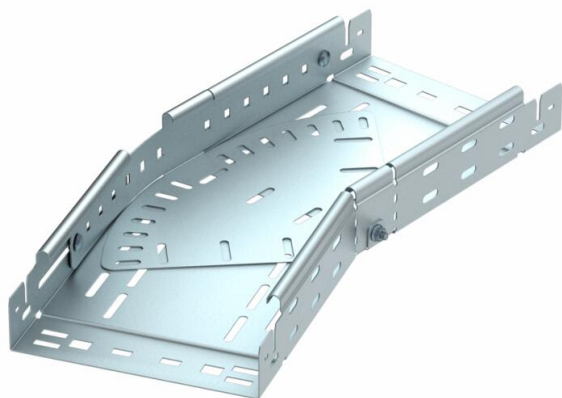

Технічний паспорт

Кутова секція регулюєма Magic 60 FT

Артикули: 6040512

Кутова секція, яка змінюється від 0° до 90°, з ситемою швидкого з'єднання. Для всіх типів кабельних лотків із висотою борту 60 мм.

St

Сталь

FT

гарячецинкований

Основні дані

Артикули	6040512
Тип	RBMV 660 FT
Позначення 1	Кутова секція регулюєма
Позначення 2	зі швидким з'єднувачем
Виробник	OBO
Розмір	60x600
Матеріал	Сталь
Покриття	гарячецинкований
Стандарт поверхні	DIN EN ISO 1461
Мінімальна одиниця продажу VK	1
Одиниця вимірювання	Шт.
Маса	1480,9 kg
Одиниця ваги	kg/% пара

Технічний паспорт

Кутова секція регулюєма Magic 60 FT

Артикули: 6040512

Розміри

Ширина	600 mm
Висота	60 mm
Висота	2 in
Товщина	1,5 mm
Розмір B	600 mm
Розмір L	1 120 mm

Технічні характеристики

Нахил (кут)	з регулюванням
Конструкція з'єднання	вбудований з'єднувач
Збереження функцій	ні
Монтажний отвір в підлозі	так
схема розташування отворів NATO	ні
Зміна напрямку	горизонтальний
Нержавіюча сталь, протравлена	ні
Бічний отвір	так
Конструкція для великих відстаней	ні
Тип з'єднувача системи кабельних опор	Кріплення шляхом заціпування