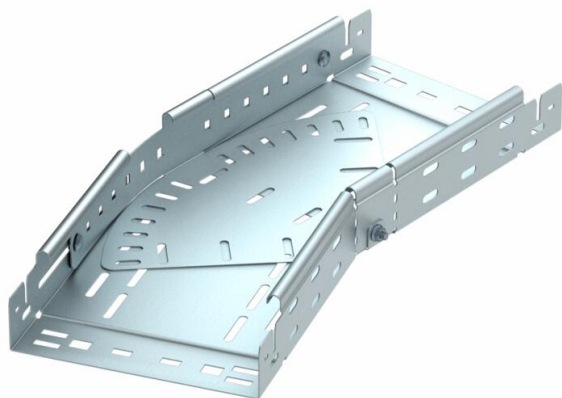

## Кутова секція регулюєма Magic 60 FT

Артикули: 6040508

Кутова секція, яка змінюється від 0° до 90°, з системою швидкого з'єднання. Для всіх типів кабельних лотків із висотою борту 60 мм.

St

Сталь

FT

гарячецинкований

### Основні дані

Артикули	6040508
Тип	RBMV 640 FT
Позначення 1	Кутова секція регулюєма
Позначення 2	зі швидким з'єднувачем
Виробник	OBO
Розмір	60x400
Матеріал	Сталь
Покриття	гарячецинкований
Стандарт поверхні	DIN EN ISO 1461
Мінімальна одиниця продажу VK	1
Одиниця вимірювання	Шт.
Маса	614 kg
Одиниця ваги	kg/% пара

# Технічний паспорт

Кутова секція регулюєма Magic 60 FT

Артикули: 6040508

## Розміри

Ширина	400 mm
Ширина	16 in
Висота	60 mm
Висота	2 in
Товщина	1,25 mm
Розмір B	400 mm
Розмір L	2,69 ft
Розмір L	820 mm