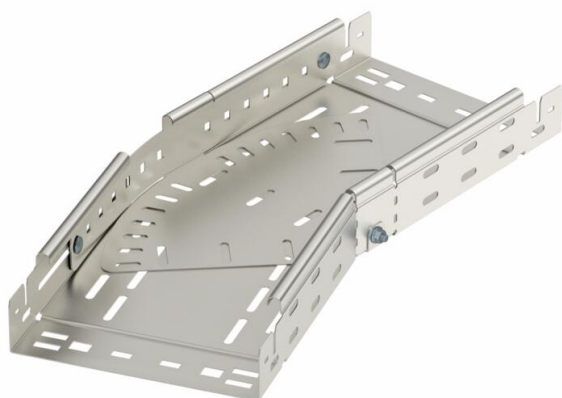

## Кутова секція регулюєма Magic 60 A2

Артикули: 6040528

Кутова секція, яка змінюється від 0° до 90°, з системою швидкого з'єднання. Для всіх типів кабельних лотків із висотою борту 60 мм.

**A2** Нержавіюча сталь 1.4301

**2B** чистий, додатково оброблений

### Основні дані

Артикули	6040528
Тип	RBMV 640 A2
Позначення 1	Кутова секція регулюєма
Позначення 2	зі швидким з'єднувачем
Виробник	OBO
Розмір	60x400
Матеріал	Нержавіюча сталь 1.4301
Покриття	чистий, додатково оброблений
Стандарт поверхні	
Мінімальна одиниця продажу VK	1
Одиниця вимірювання	Шт.
Маса	578 kg
Одиниця ваги	kg/% пара

### Розміри

Ширина	400 mm
Висота	60 mm
Товщина	1,25 mm
Розмір B	400 mm
Розмір L	820 mm