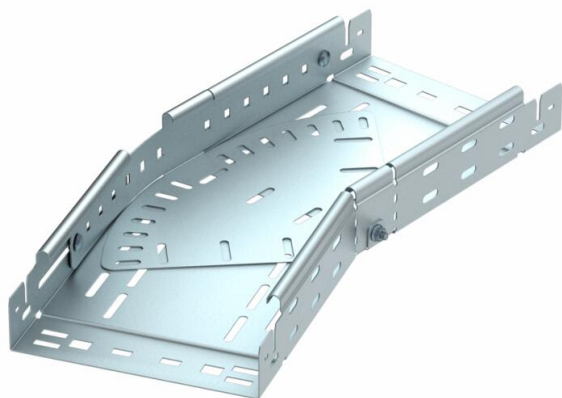

Технічний паспорт

Кутова секція регулюєма Magic 60 FS

Артикули: 6040482

Кутова секція, яка змінюється від 0° до 90°, з системою швидкого з'єднання. Для всіх типів кабельних лотків із висотою борту 60 мм.

St Сталь

FS оцинковано пачкою

Основні дані

Артикули	6040482
Позначення 1	Кутова секція регулюєма
Позначення 2	зі швидким з'єднувачем
Виробник	OBO
Розмір	60x150
Матеріал	Сталь
Покриття	оцинковано методом Сендзіміра
Стандарт поверхні	DIN EN 10346
Мінімальна одиниця продажу VK	1
Одиниця вимірювання	Шт.
Маса	117,1 kg
Одиниця ваги	кг/% пара

Технічний паспорт

Кутова секція регулюєма Magic 60 FS

Артикули: 6040482

Розміри

Ширина	150 mm
Ширина	6 in
Висота	60 mm
Висота	2 in
Товщина	1 mm
Розмір B	150 mm
Розмір L	1,38 ft
Розмір L	420 mm

Технічні характеристики

Нахил (кут)	з регулюванням
Конструкція з'єднання	вбудований з'єднувач
Збереження функцій	так
Монтажний отвір в підлозі	так
схема розташування отворів NATO	ні
Зміна напрямку	горизонтальний
Нержавіюча сталь, протравлена	ні
Бічний отвір	так
Конструкція для великих відстаней	ні
Тип з'єднувача системи кабельних опор	Кріплення шляхом защіпування