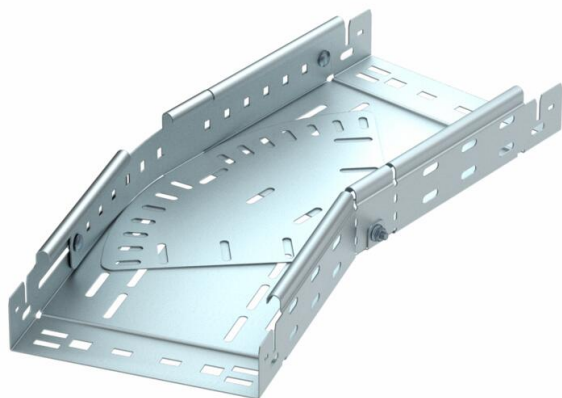

Технічний паспорт

Кутова секція регулюєма Magic 60 FT

Артикули: 6040500

Кутова секція, яка змінюється від 0° до 90°, з ситемою швидкого з'єднання. Для всіх типів кабельних лотків із висотою борту 60 мм.

St

Сталь

FT

гарячецинкований

Основні дані

| | |
|----------------------------------|-------------------------|
| Артикули | 6040500 |
| Тип | RBMV 610 FT |
| Позначення 1 | Кутова секція регулюєма |
| Позначення 2 | зі швидким з'єднувачем |
| Виробник | OBO |
| Розмір | 60x100 |
| Матеріал | Сталь |
| Покриття | гарячецинкований |
| Стандарт поверхні | DIN EN ISO 1461 |
| Мінімальна одиниця продажу VK | 1 |
| Одиниця вимірювання | Шт. |
| Маса | 83,7 kg |
| Одиниця ваги | кг/% пара |

Технічний паспорт

Кутова секція регулюєма Magic 60 FT

Артикули: 6040500

Розміри

| | |
|----------|---------|
| Ширина | 100 mm |
| Ширина | 4 in |
| Висота | 60 mm |
| Висота | 2 in |
| Товщина | 1 mm |
| Розмір B | 100 mm |
| Розмір L | 1,11 ft |
| Розмір L | 340 mm |

Технічні характеристики

| | |
|---------------------------------------|------------------------------|
| Нахил (кут) | з регулюванням |
| Конструкція з'єднання | вбудований з'єднувач |
| Збереження функцій | так |
| Монтажний отвір в підлозі | так |
| схема розташування отворів NATO | ні |
| Зміна напрямку | горизонтальний |
| Нержавіюча сталь, протравлена | ні |
| Бічний отвір | так |
| Конструкція для великих відстаней | ні |
| Тип з'єднувача системи кабельних опор | Кріплення шляхом защіпування |