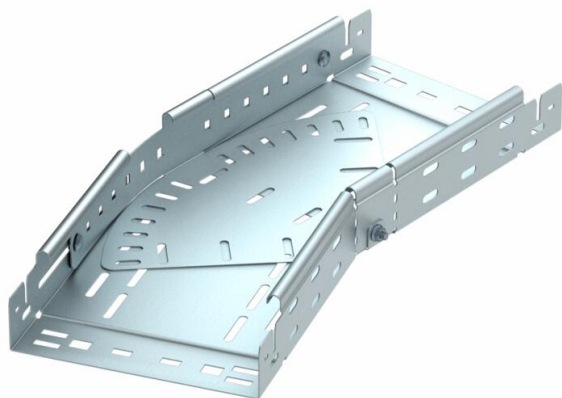

Технічний паспорт

Кутова секція регулюєма Magic 60 FS

Артикули: 6040480

Кутова секція, яка змінюється від 0° до 90°, з системою швидкого з'єднання. Для всіх типів кабельних лотків із висотою борту 60 мм.

St Сталь

FS оцинковано пачкою

Основні дані

Артикули	6040480
Позначення 1	Кутова секція регулюєма
Позначення 2	зі швидким з'єднувачем
Виробник	OBO
Розмір	60x100
Матеріал	Сталь
Покриття	оцинковано методом Сендзіміра
Стандарт поверхні	DIN EN 10346
Мінімальна одиниця продажу VK	1
Одиниця вимірювання	Шт.
Маса	76,4 kg
Одиниця ваги	кг/% пара

Технічний паспорт

Кутова секція регулюєма Magic 60 FS

Артикули: 6040480

Розміри

Ширина	100 mm
Ширина	4 in
Висота	60 mm
Висота	2 in
Товщина	1 mm
Розмір B	100 mm
Розмір L	1,11 ft
Розмір L	340 mm

Технічні характеристики

Нахил (кут)	з регулюванням
Конструкція з'єднання	вбудований з'єднувач
Збереження функцій	так
Монтажний отвір в підлозі	так
схема розташування отворів NATO	ні
Зміна напрямку	горизонтальний
Нержавіюча сталь, протравлена	ні
Бічний отвір	так
Конструкція для великих відстаней	ні
Тип з'єднувача системи кабельних опор	Кріплення шляхом защіпування