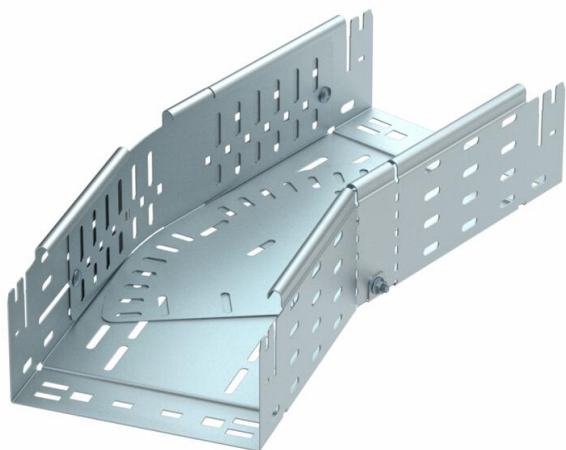

## Кутова секція регулюєма Magic 110 FS

Артикули: 6040684

Кутова секція регулюєма від 0° до 90°, з механізмом швидкого з'єднання.  
Для всіх типів кабельних лотків із висотою борта 110 мм.

St

Сталь

FS

оцинковано пачкою

### Основні дані

Артикули	6040684
Тип	RBMV 120 FS
Позначення 1	Кутова секція регулюєма
Позначення 2	зі швидким з'єднувачем
Виробник	OBO
Розмір	110x200
Матеріал	Сталь
Покриття	оцинковано методом Сендзіміра
Стандарт поверхні	DIN EN 10346
Мінімальна одиниця продажу VK	1
Одиниця вимірювання	Шт.
Маса	209,2 kg
Одиниця ваги	кг/% пара

# Технічний паспорт

Кутова секція регулюєма Magic 110 FS

Артикули: 6040684

## Розміри

Ширина	200 mm
Висота	110 mm
Товщина	1 mm
Розмір B	200 mm
Розмір L	490 mm