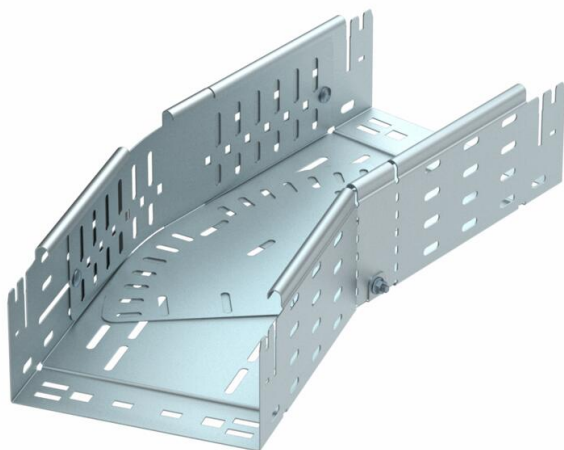

# Технічний паспорт

Кутова секція регулюєма Magic 110 FT

Артикули: 6040702

Кутова секція регулюєма від 0° до 90°, з механізмом швидкого з'єднання.  
Для всіх типів кабельних лотків із висотою борта 110 мм.

## Основні дані

Артикули	6040702
Тип	RBMV 115 FT
Позначення 1	Кутова секція регулюєма
Позначення 2	зі швидким з'єднувачем
Виробник	OBO
Розмір	110x150
Матеріал	Сталь
Покриття	гарячецинкований
Стандарт поверхні	DIN EN ISO 1461
Мінімальна одиниця продажу VK	1
Одиниця вимірювання	Шт.
Маса	170,5 kg
Одиниця ваги	кг/% пара

# Технічний паспорт

Кутова секція регулюєма Magic 110 FT

Артикули: 6040702

## Розміри

Ширина	150 mm
Висота	110 mm
Товщина	1 mm
Розмір B	150 mm
Розмір L	420 mm