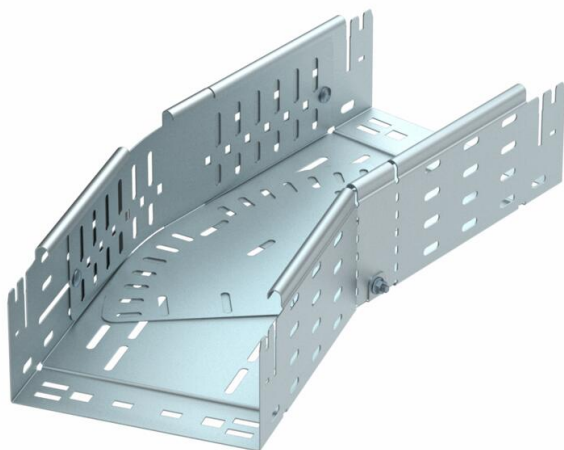

## Кутова секція регулюєма Magic 110 FS

Артикули: 6040682

Кутова секція регулюєма від 0° до 90°, з механізмом швидкого з'єднання.  
Для всіх типів кабельних лотків із висотою борта 110 мм.

St

Сталь

FS

оцинковано пачкою

### Основні дані

Артикули	6040682
Тип	RBMV 115 FS
Позначення 1	Кутова секція регулюєма
Позначення 2	зі швидким з'єднувачем
Виробник	OBO
Розмір	110x150
Матеріал	Сталь
Покриття	оцинковано методом Сендзіміра
Стандарт поверхні	DIN EN 10346
Мінімальна одиниця продажу VK	1
Одиниця вимірювання	Шт.
Маса	152,2 kg
Одиниця ваги	kg/% пара

# Технічний паспорт

Кутова секція регулюєма Magic 110 FS

Артикули: 6040682

## Розміри

Ширина	150 mm
Висота	110 mm
Товщина	1 mm
Розмір B	150 mm
Розмір L	420 mm